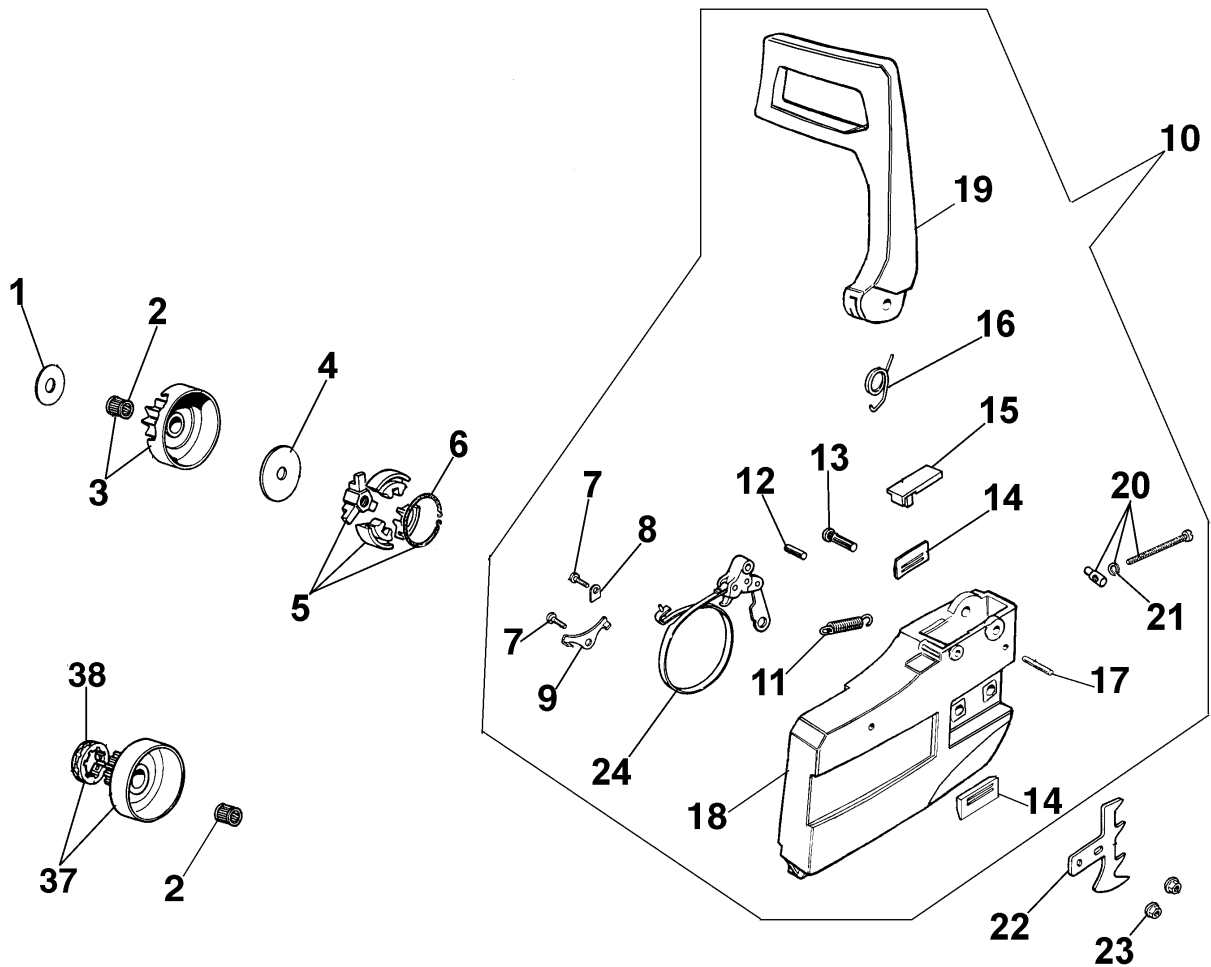

Ref.Nu	Qty	Part number	Description	Validity from	Validity till	Notes	Bulletin
1	1	094500033	Washer				
2	1	005000165	Bearing				
3	1	094500761A	Chain sprocket .325				
4	1	004000352	Washer				
5	1	094000129AR	Clutch				
6	1	094500029	Spring				
7	10	094600041AR	Screw				
8	1	094600198	Plate				
9	1	095000286	Plate				
10	1	095100055R	Chain cover				
11	1	095000219AR	Spring				
12	1	095000291	Plug				
13	1	095000226	Plug				
14	1	095000222	Guard				
15	1	094600370	Cover				
16	1	095000220	Spring				
17	1	095000290	Plug				
18	1	095100086	Chain cover				
19	1	095100038	Guard				
20	1	50012026	Chain tensioner screw				
21	1	50010079	Clamp				
22	1	094600074R	Spike				
23	2	50010148R	Nut				
24	1	094600178	Brake band				
25	1	094600068C	Spring				
26	1	095100039	Throttle				
27	1	095100059	Cover				
28	3	094600101AR	Spring				
29	1	094600077	Strap				
30	1	095100043	Handle				
31	1	095100041	Handle				
32	1	099900297	Screw				
33	1	095100058	Handle				
34	1	094600059	Throttle cable				
35	1	094600451	Washer				
36	1	094600198	Plate				
37	1	094500298	Clutch drum				
38	1	094500046	Ring				
39	1	095100040	Throttle lever				