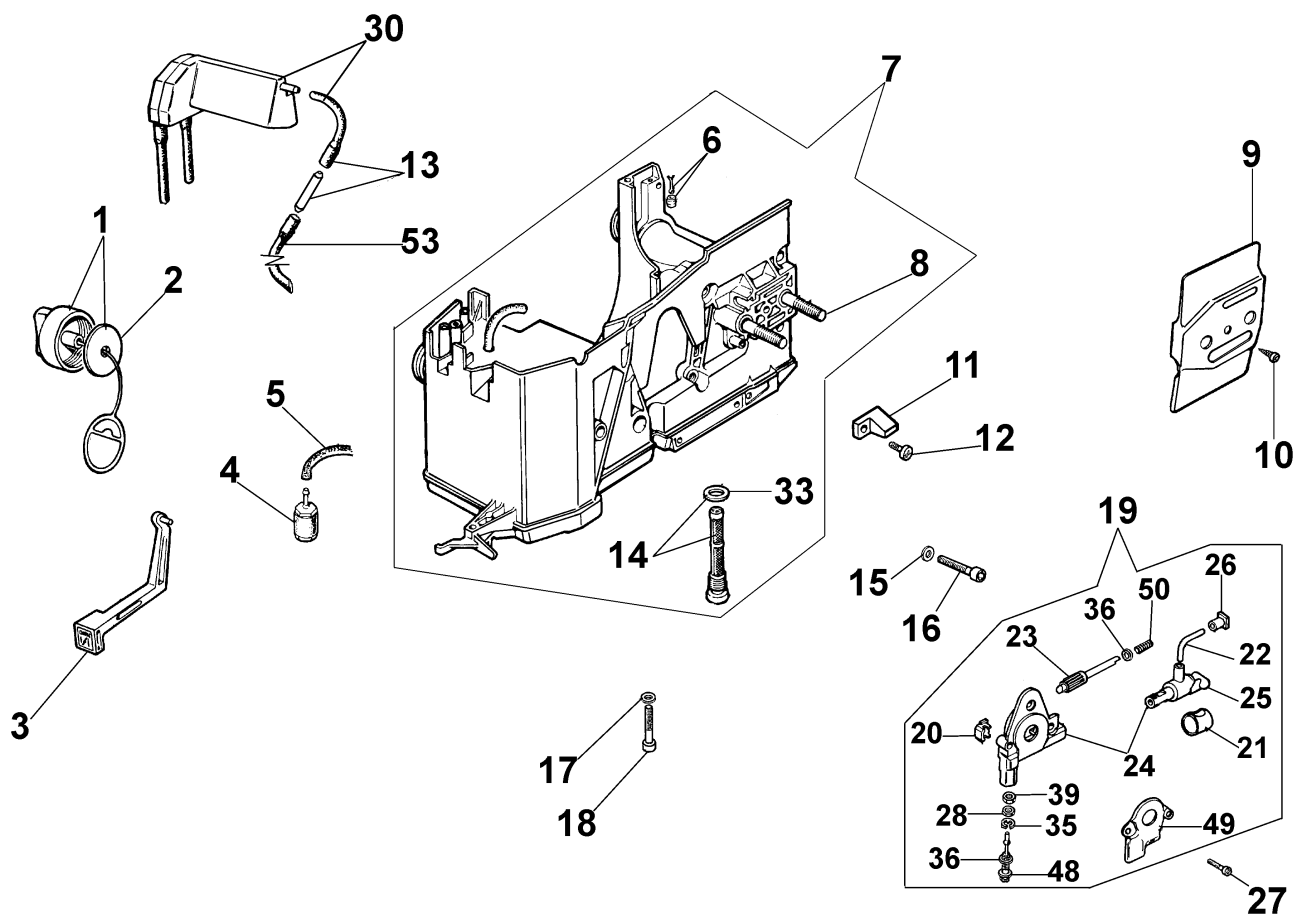

Ref.Nu	Qty	Part number	Description	Validity from	Validity till	Notes	Bulletin
1	1	3055101	Spark plug				
2	1	094600436R	Gasket				
3	4	005100906AR	Screw				
4	1	094600358	Plate				
5	2	094600042	Plug				
6	2	005000015R	Piston ring Ø44				
7	2	004900061R	Ring				
8	1	093800005	Piston pin				
9	1	094600174	Piston assy Ø44				
10	1	095100008	Complete cylinder Ø46				
11	2	094600039	Screw				
12	1	094600024	Plate				
13	2	3933100R	Nut				
14	1	094600057	Gasket				
15	1	094600176	Muffler				
16	1	094500004R	Seal ring				
17	1	094600414	Gasket set				
18	1	094600043BR	Gasket				
19	2	3034012R	Bearing				
20	1	4098232R	Key				
21	1	094000005	Bearing				
22	1	094600026R	Crankshaft				
23	1	3050015AR	Seal ring				
24	1	094600033	Worm gear				
25	1	094600393	Cover				
26	2	094600453	Labels kit				
27	1	097000064AR	Starter handle				
28	1	4098073R	Starter rope				
29	1	094600412R	Starter case				
30	1	004000132R	Spring				
31	1	094500023	Starter pulley				
32	1	094500034R	Washer				
33	1	094600404R	Flywheel				
34	5	094600041AR	Screw				
35	1	095100057R	Starter assy				
36	2	094000227	Screw				
37	2	3916004R	Washer				
38	2	006000315R	Washer				
39	1	094600305B	Cable				
40	1	094600015	Flange				
41	1	3912009	Nut				
42	1	3833080	Washer				
43	1	005000361	Washer				
44	2	004000436R	Pin				
45	2	004000139R	Spring				
46	1	095100104AR	Ignition coil				
47	1	2317021R	Switch				
48	1	094600280B	Cable				
49	1	094600169A	Spring				
50	1	094100014	Spark plug cap				
51	2	004000140R	Pawl				
52	4	099900311B	Screw				
53	4	3833076	Washer