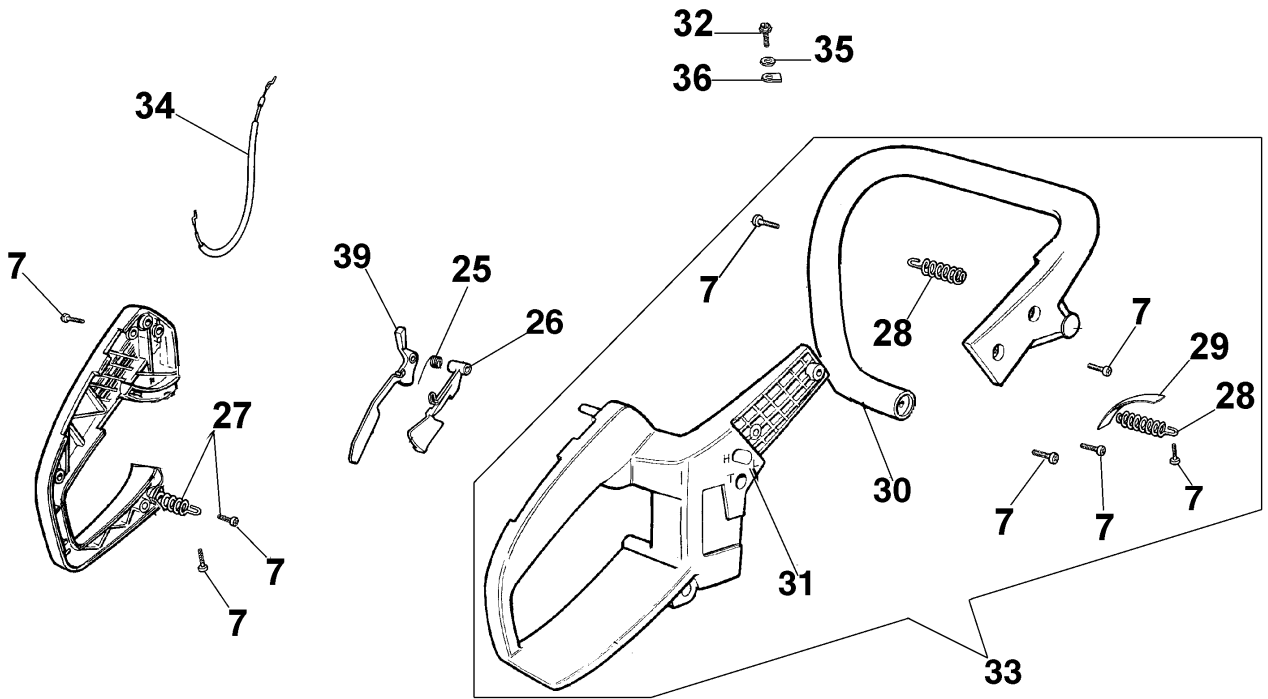

Ref.Nu	Qty	Part number	Description	Validity from	Validity till	Notes	Bulletin
1	1	094500033	Washer				
2	1	005000165	Bearing				
3	1	094500761A	Chain sprocket .325				
4	1	004000352	Washer				
5	1	094000129AR	Clutch				
6	1	094500029	Spring				
7	10	094600041AR	Screw				
8	1	094600198	Plate				
9	1	095000286	Plate				
10	1	095100055R	Chain cover				
11	1	095000219AR	Spring				
12	1	095000291	Plug				
13	1	095000226	Plug				
14	1	095000222	Guard				
15	1	094600370	Cover				
16	1	095000220	Spring				
17	1	095000290	Plug				
18	1	095100086	Chain cover				
19	1	095100038	Guard				
20	1	50012026	Chain tensioner screw				
21	1	50010079	Clamp				
22	1	094600074R	Spike				
23	2	50010148R	Nut				
24	1	094600178	Brake band				
25	1	094600068C	Spring				
26	1	095100039	Throttle				
27	1	095100059	Cover				
28	3	094600101AR	Spring				
29	1	094600077	Strap				
30	1	095100043	Handle				
31	1	095100041	Handle				
32	1	099900297	Screw				
33	1	095100058	Handle				
34	1	094600059	Throttle cable				
35	1	094600451	Washer				
36	1	094600198	Plate				
37	1	094500298	Clutch drum				
38	1	094500046	Ring				
39	1	095100040	Throttle lever				