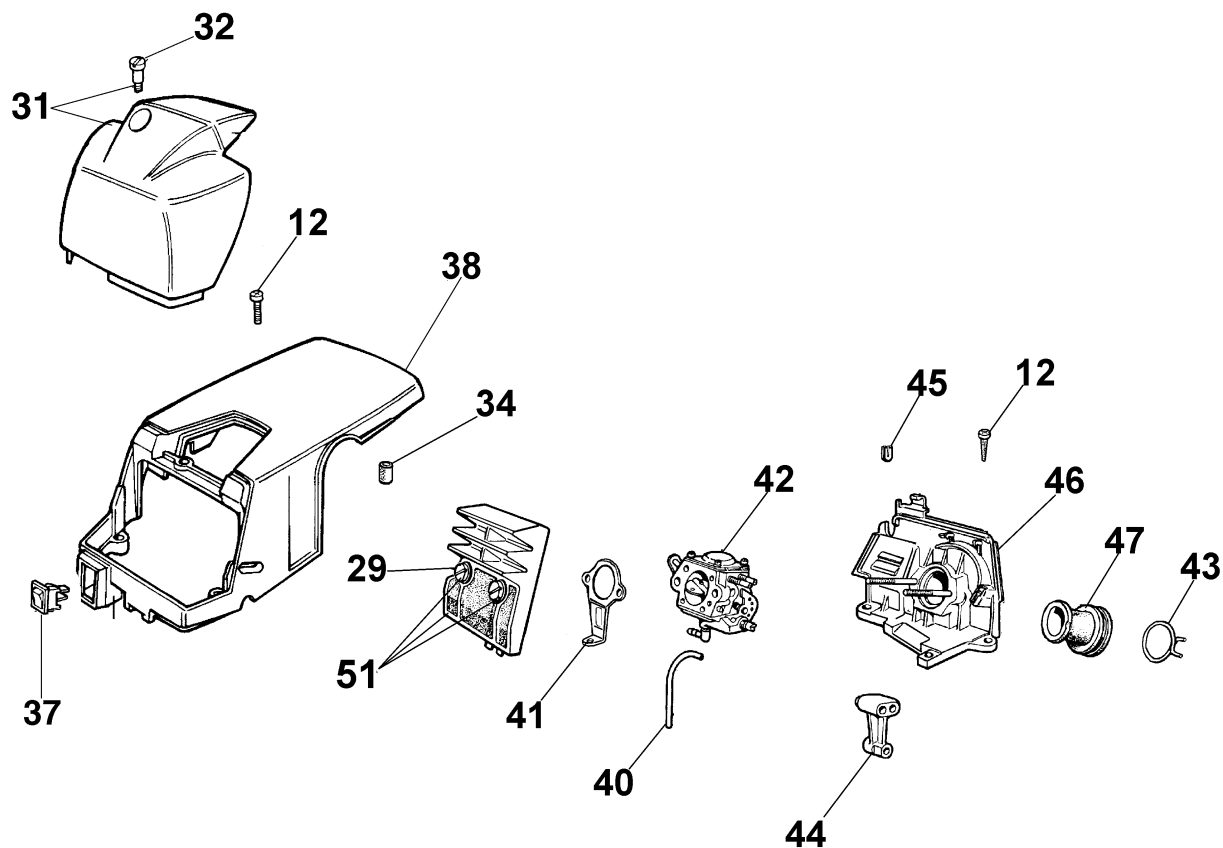

Ref.Nu	Qty	Part number	Description	Validity from	Validity till	Notes	Bulletin
1	1	3055101	Spark plug				
2	1	094600436R	Gasket				
3	4	005100906AR	Screw				
4	1	094600358	Plate				
5	2	094600042	Plug				
6	2	005000015R	Piston ring Ø44				
7	2	004900061R	Ring				
8	1	093800005	Piston pin				
9	1	094600174	Piston assy Ø44				
10	1	095100008	Complete cylinder Ø46				
11	2	094600039	Screw				
12	1	094600024	Plate				
13	2	3933100R	Nut				
14	1	094600057	Gasket				
15	1	094600176	Muffler				
16	1	094500004R	Seal ring				
17	1	094600414	Gasket set				
18	1	094600043BR	Gasket				
19	2	3034012R	Bearing				
20	1	4098232R	Key				
21	1	094000005	Bearing				
22	1	094600026R	Crankshaft				
23	1	3050015AR	Seal ring				
24	1	094600033	Worm gear				
25	1	094600393	Cover				
26	2	094600453	Labels kit				
27	1	097000064AR	Starter handle				
28	1	4098073R	Starter rope				
29	1	094600412R	Starter case				
30	1	004000132R	Spring				
31	1	094500023	Starter pulley				
32	1	094500034R	Washer				
33	1	094600404R	Flywheel				
34	5	094600041AR	Screw				
35	1	095100057R	Starter assy				
36	2	094000227	Screw				
37	2	3916004R	Washer				
38	2	006000315R	Washer				
39	1	094600305B	Cable				
40	1	094600015	Flange				
41	1	3912009	Nut				
42	1	3833080	Washer				
43	1	005000361	Washer				
44	2	004000436R	Pin				
45	2	004000139R	Spring				
46	1	095100104AR	Ignition coil				
47	1	2317021R	Switch				
48	1	094600280B	Cable				
49	1	094600169A	Spring				
50	1	094100014	Spark plug cap				
51	2	004000140R	Pawl				
52	4	099900311B	Screw				
53	4	3833076	Washer