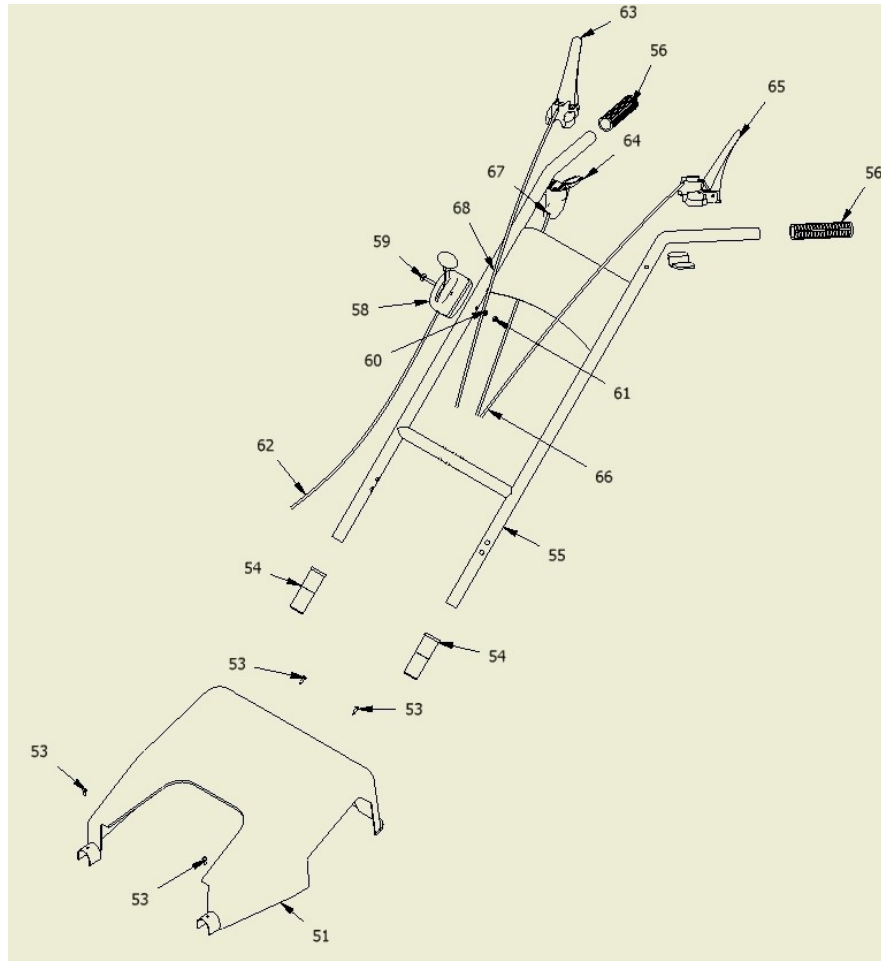

Assemblagem Capot e Braço / Capot and Handlebar Assembly / Assemblage Capot et Bras

Item	Stock Number	PT	EN	FR	QTY
51	2020071	Capot Plástico EP's	Capot EP's	Capot EP's	1
53	9000960	Paraf. Autoprorante - M4,8 x 16	Screw - M4,8 x 16	Vis - M4,8 x 16	4
54	3024010	Casquilho Nylon Chassi	Nylon Chassi Bush	Entretoise Chassi Nylon	2
55	2024500	Braço EP's	Handlebar EP's	Bras EP's	1
56	2022456	Punho Guiador	Handgrip	Poing	2
58	3011340	Manete Start - Acelerador	Accelerator Handle	Manette Gaz	1
59	9020309	Paraf. Arreg. Quad. - M6 x 70	Bolt - M6 x 70	Vis - M6 x 70	1
60	9060000	Anilha - M6	Washer - M6	Rondelle - M6	1
61	9010030	Porca Freiada - M6	Frein Nut - M6	Frein Écrou - M6	1
62	2022400	Cabo Acelerador SP's	Accelerator Cable SP's	Câble Gaz SP's	1
63	2022405	Manete Tracção	Black Handle	Manette Noir	1
64	2022425	Manete Start - Inferior	Black Handle	Manette Noir	1
65	2022350	Manete Stop Motor	Stop Lever	Manette Stop	1
66	2020400	Cabo Stop Motor BS	Stop Cable EP's	Cable Stop EP's	1
67	2022410	Cabo HDC EP's	HCS Cable EP's	Câble HDC EP's	1
68	2020395	Cabo Tracção EP's	Run Cable EP's	Câble Embayage EP's	1