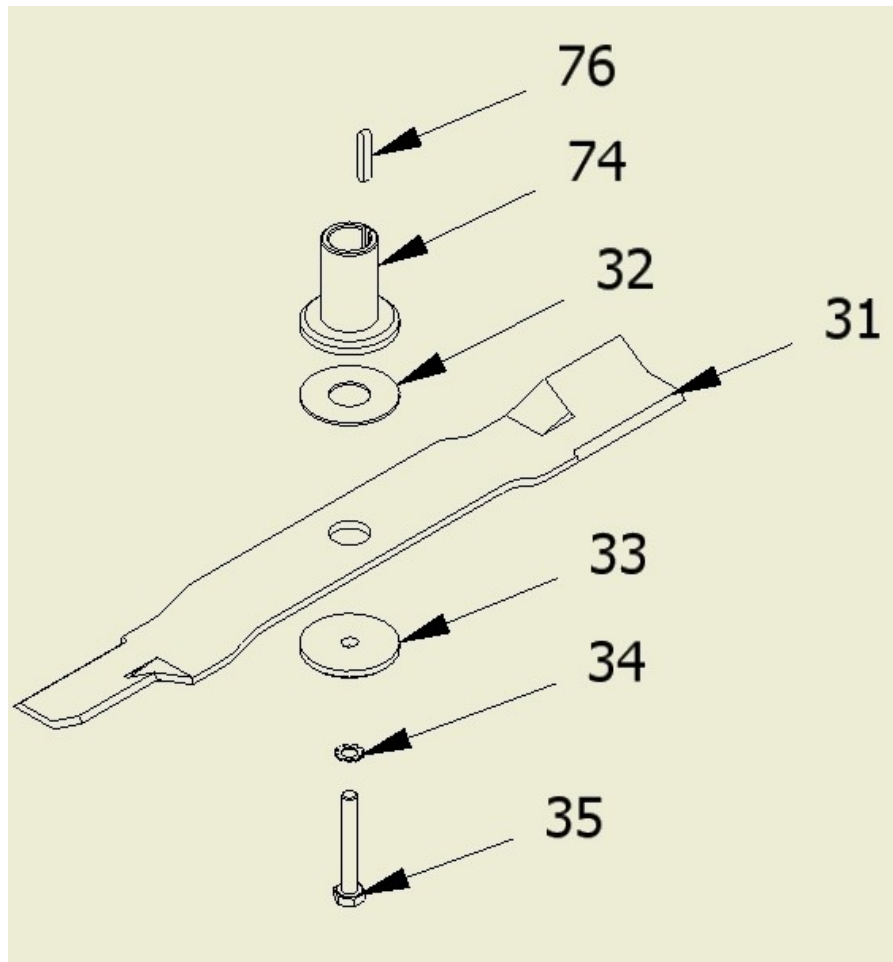

Assemblagem Lâmina / Blade Assembly / Assemblage Lame

Item	Stock Number	PT	EN	FR	QTY
31	2010120	Lâmina 520 mm	Blade 520mm	Lame 520mm	1
32	2012160	Anilha Fibra	Fiber Washer	Rondelle Fibre	1
33	2010085	Anilha Apoio Lâmina	Blade Support Washer	Rondelle Appui Lame	1
34	9060270	Anilha Recartilhada M10	Washer R - M10	Rondelle R - M10	1
35	2010090	Paraf. H. - 3/8 x 2 1/4 UNC	Bolt - 3/8 x 2 1/4 UNC	Vis - 3/8 x 2 1/4	1
74	2010042	Casquilho Lâmina EP d=25mm	Blade Support EP d=25mm	Supporte Lame EP d=25mm	1
76	2011914	Chaveta Paralela 6 x 6 x 35	Key 6 x 6 x 35	Clavette 6 x 6 x 35	1