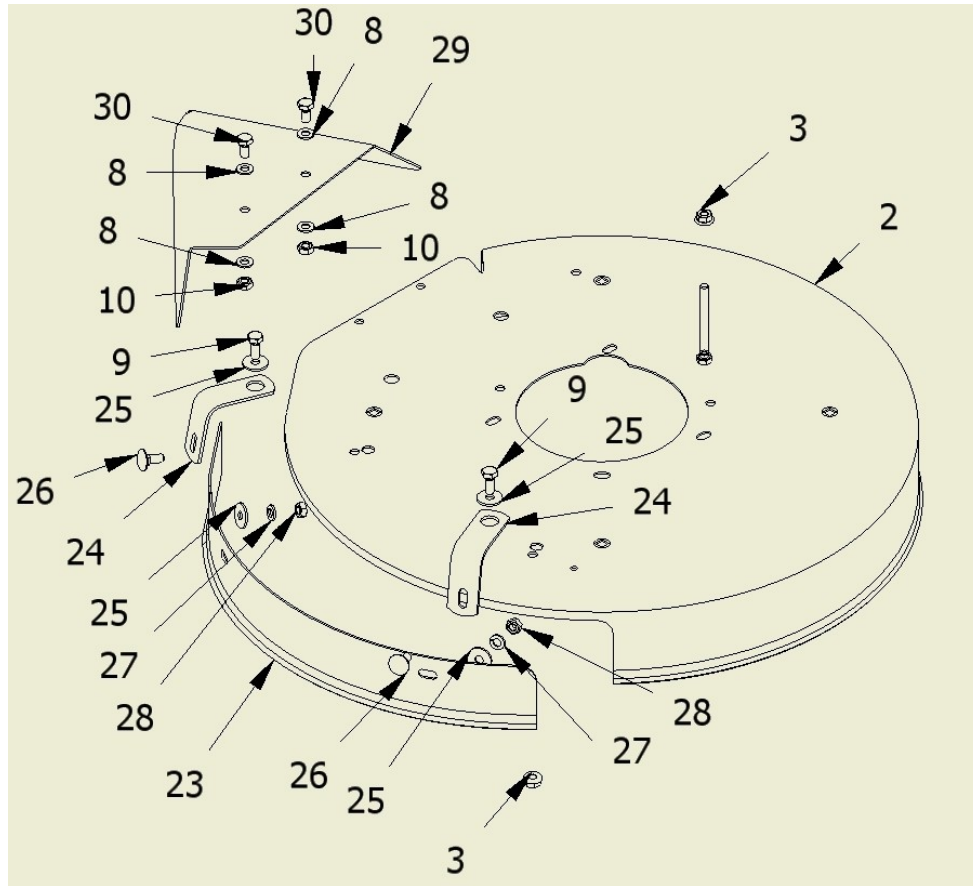

Assemblagem Tambor / Deck Assembly / Assemblage Deck

Item	Stock Number	PT	EN	FR	QTY
2	2011575	Tambor EP's 520mm	Deck Ep's 520mm	Deck EP's 520mm	1
3	9020912	Porca Mesa M8	Table Nut - M8	Écrou - M8	9
8	9060010	Anilha - M8	Washer - M8	Rondelle - M8	16
9	9020010	Paraf. H. RT - M8 x 20	Bolt - M8 x 20	Vis - M8 x 20	4
10	9020910	Porca Freiada M8	Frein Nut - M8	Frein Écrou - M8	9
23	2011574	Chapa Frontal Tambor 520mm	Deck Front Plate 520mm	Tole Avant Deck 520mm	1
24	2011577	Patilha Tambor ECO	Front Plate Support	Support Tole Avant	2
25	9060100	Anilha Aba Larga M8	Washer L - M8	Rondelle L - M8	7
26	9020310	Paraf. Arreg. Quad. - M8 x 20	Bolt - M8 x 20	Vis - M8 x 20	2
27	9060740	Anilha Mola M8	Washer S - M8	Rondelle S - M8	2
28	9020900	Porca M8	Nut - M8	Écrou - M8	2
29	2012150	Defletor	Side Protection	Défecteur Andraineur	1
30	9020000	Paraf. H. RT - M8 x 16	Bolt - M8 x 16	Vis - M8 x 16	2