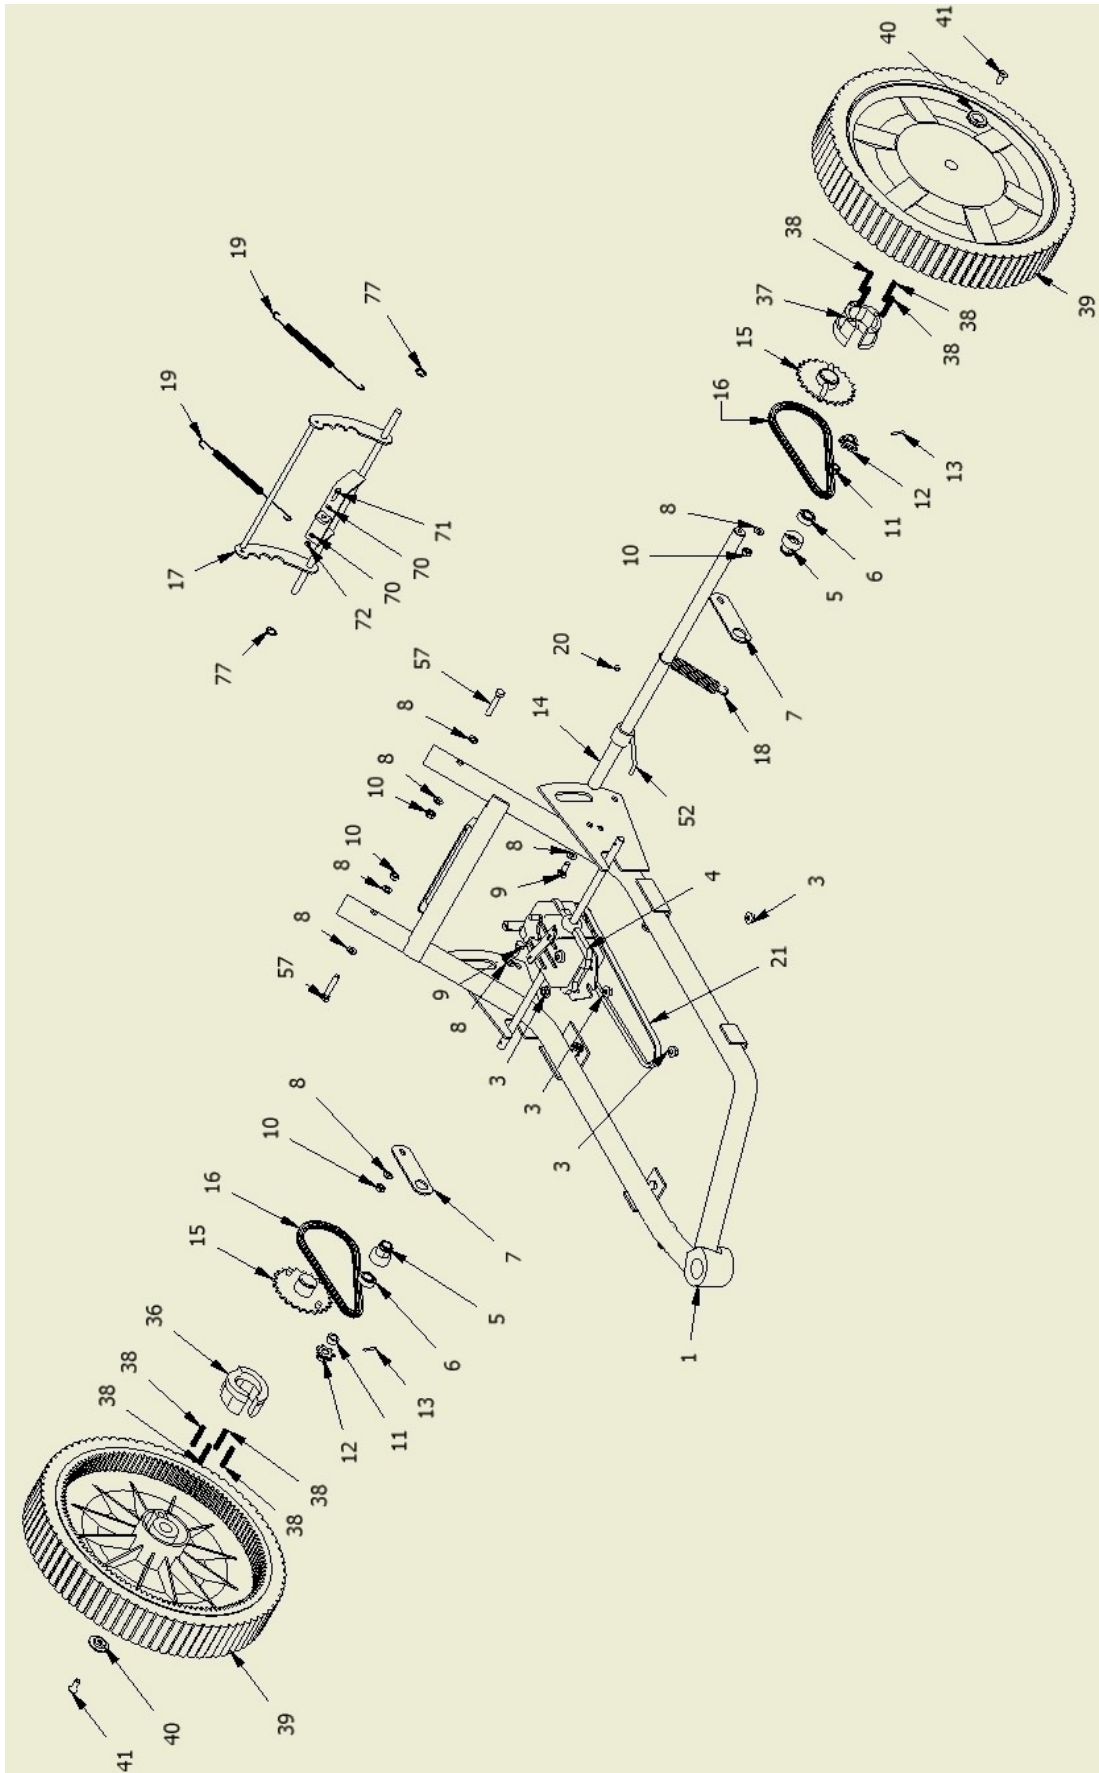

Assemblagem Transmissão / Transmission Assembly / Assemblage Transmission

Item	Stock Number	PT	EN	FR	QTY
1	2024000	Chassi EP's	Chassis EP's	Chassis EP's	1
3	9020912	Porca Mesa M8	Table Nut - M8	Écrou - M8	9
4	2011175	Caixa Velocidades EP's - 1vel.	Gear Box EP's - 1 speed	Boite Vitesse EP's - 1 vitesse	1
5	7020200	Casquilho Árvore eco	Bearing Support EP's	Support Roulement EP's	2
6	2015000	Rolamento 6001 - RS1	Bearing 6001 - RS1	Roulement 6001 - RS1	2
7	2020210	Esticador Corrente EP's	Stretcher Bar EP's	Tendeur Chaîne EP's	2
8	9060010	Anilha - M8	Washer - M8	Rondelle - M8	16
9	9020010	Paraf. H. RT - M8 x 20	Bolt - M8 x 20	Vis - M8 x 20	4
10	9020910	Porca Freitada M8	Frein Nut - M8	Frein Écrou - M8	9
11	2010706	Casquilho 12.5*18*5	Bushing 12.5*18*5	Entretoise 12.5*18*5	2
12	2010701	Pinhão 7dts	Gear 7dts	Pignon 7dts	2
13	9070200	Cavilha Elástica - 3 x 26	Pin - 3 x 26	Cleville Élastique - 3 x 24	2
14	2020060	Eixo Traseiro EP's	Rear Axle EP's	Axe Arrière EP's	1
15	2020012	Cremalheira EP's	Gear EP's	Entraineur Roue EP's	2
16	2010730	Corrente EP's	Chain EP's	Chaîne EP's	1
17	2024010	Pedal HDC	Pedal HDC	Pédale HDC	1
18	2010383	Mola Compensadora HDC EP's	HDC Compensation Spring EP's	Ressort Compensation HDC EP's	1
19	3024011	Mola Pente EP's	HDC Spring EP's	Ressort HDC EP's	2
20	9000010	Perno Roscado - M8 x 8	Bolt - M8 x 8	Vis - M8 x 8	2
21	2017491	Correia Z26	Belt Z26	Courroie Z26	1
36	4127010	Rochet Direito	Right Rochet	Rochet Droite	1
37	4127015	Rochet Esquerdo	Left Rochet	Rochet Gauche	1
38	2032230	Mola Rochets	Rochet Spring	Ressort Rochet	8
39	2020050	Roda Traseira ECO	Rear Wheel	Roue Arrière	2
40	2020066	Casquilho Aperto Roda Tr.	Setting Wheel Bush	Entretoise Fix. Roue	2
41	9020350	Paraf. Sext. Int. - M8x20	Bolt - M8 x 20	Vis - M8 x 20	2
52	2014405	Linguete Eixo Traseiro	Rear Axle Bush	Bague d' Arrêt `Languette	1
57	9020071	Paraf. H. RT - M8 x 45	Bot - M8 x 45	Vis - M8 x 45	2
70	9060080	Anilha - M5	Washer - M5	Rondelle - M5	2
71	9000993	Paraf. H. - M5 x 20	Bolt - M5 x 20	Vis - M5 x 20	1
72	9000940	Porca Freitada - M5	Frein Nut - M5	Frein Écrou - M5	1
77	9070720	Freio Int. - J 10,5	Frein - J 10,5	Frein - J 10,5	2