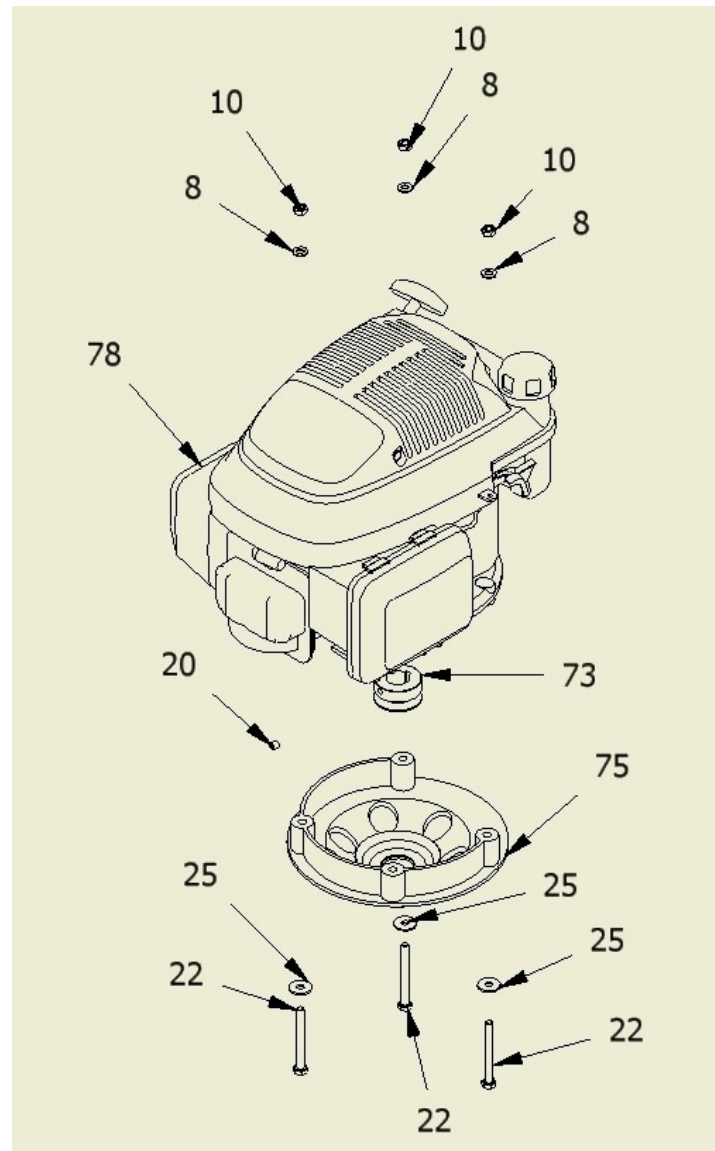

Motor Assembly / Assemblage du Moteur / Assemblagem Motor

Item	Stock Number	PT	EN	FR	QTY
8	9060010	Anilha - M8	Washer - M8	Rondelle - M8	16
10	9020910	Porca Freitada M8	Frein Nut - M8	Frein Écrou - M8	9
20	9000010	Perno Roscado - M8 x 8	Bolt - M8 x 8	Vis - M8 x 8	2
22	9020105	Paraf. H. RP. - M8 x 75	Bolt - M8 x 75	Vis - M8 x 75	3
25	9060100	Anilha Aba Larga M8	Washer L - M8	Rondelle L - M8	7
73	2012091	Polia Motor EP d=25mm	Engine Pulley EP d=25mm	Polie Moteur EP d=25mm	1
75	7020130	Palier (3eme Palier)	Motor Palier	Palier Moteur (3eme Palier)	1
78	1999462	Motor Honda GCV160	Honda Engine GCV160	Moteur Honda GCV160	1