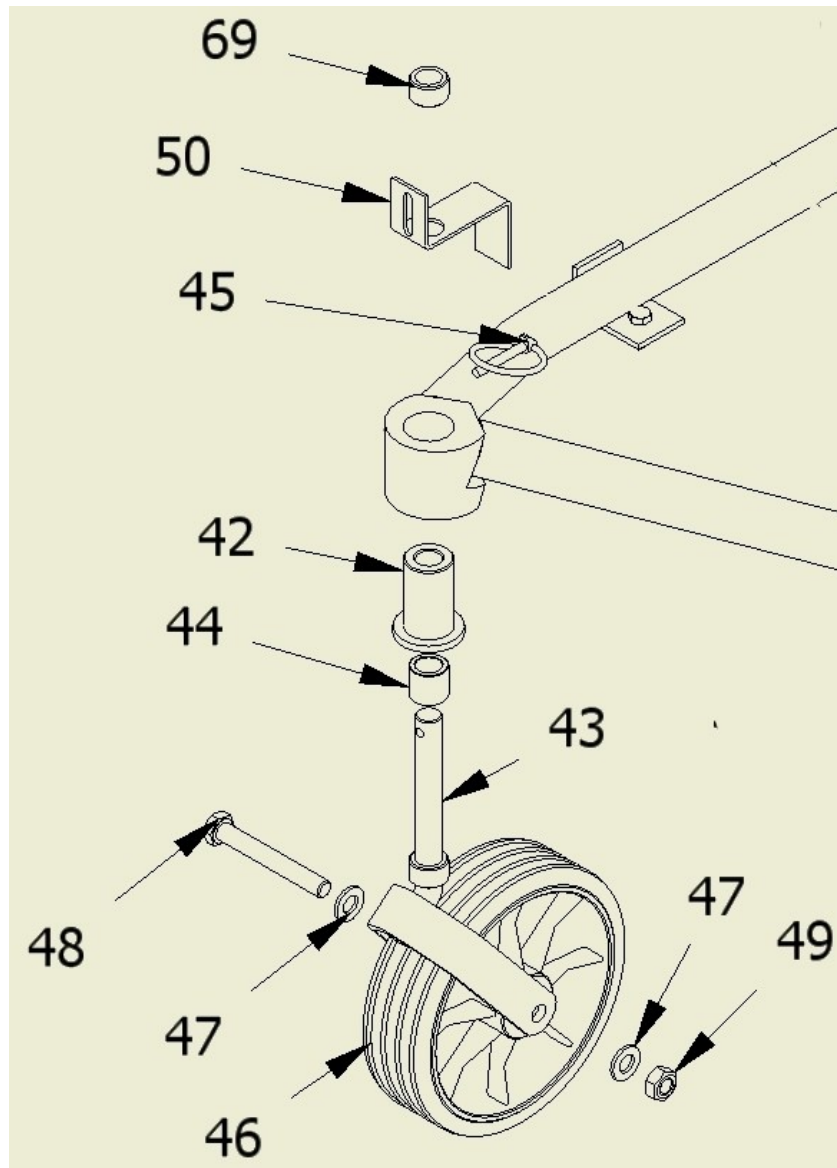

Assemblagem Roda Frontal / Frontal Wheel Assembly / Assemblage Roue

Item	Stock Number	PT	EN	FR	QTY
42	3024007	Casquilho Nylon Roda Fr.	Wheel Nylon Bushing	Entretoise Chassis Front Nylon	1
43	2020090	Forquilha EP's	Fork EP's	Fourche EP's	1
44	2011206	Casq.Reg. Alt. Forquilha	Fork Bushing Height Adjustment	Entretoise Fourche	1
45	9070960	Golpilha Clip	Clip	Goupille Clip	1
46	2010275	Roda D=200mm	Wheel D=200mm	Roue D=200mm	1
47	9060030	Anilha - M12	Washer - M12	Rondelle - M12	2
48	9040040	Paraf. H. RP - M12 x 90	Bolt - M12 x 90	Vis - M12 x 90	1
49	9040910	Porca Frejada - M12	Frein Nut - M12	Frein Écrou - M12	1
50	2022553	Bloquedor de direcção	Blocker Direction	Bloquant Direction	1
69	3022573	Casquilho Forquilha	Height Ajustment Bush	Entretoise Réglage Fourche	1