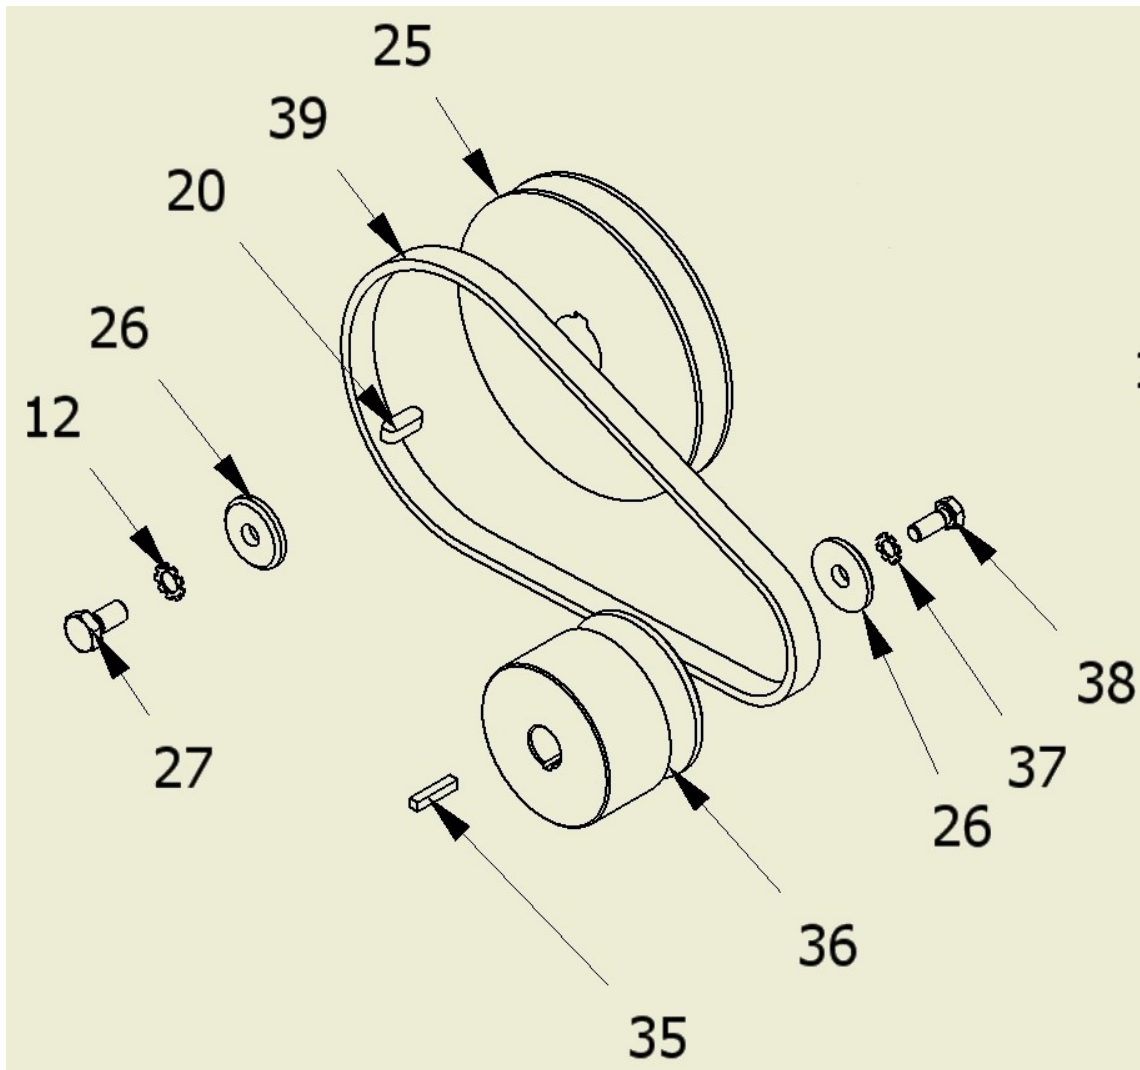

Chassis Assembly

Item	Part Number	QTY	Stock Number
1	Chassi	1	2040075
2	Sinobloco	1	2013990
3	Wheel	2	2013930
4	Washer	3	9060100
5	Washer	2	9060740
6	Bolt - M8 x 20	2	9020010
7	Plastic Cuver	4	2040016
8	Bushing	2	2040021
9	Drum BIO75	1	2040077
10	Bolt- M10 x 35	2	9000590
11	Washer - A 10.5	10	9060020
12	Washer M10	12	9060270
13	Nut - M10	6	9030910
14	Support DrumBIO75	1	2040076
15	Bearing	2	2040070
16	Bolt - M10 x 25	5	9030010
17	Bolt - M8x20	11	9020350
18	Nut M8	8	9020912
19	Axis RotorBIO75	1	2040071
30	Axe Door Drum	1	2040066
32	Butterfly Shaft BIO75	1	2040079
33	Butterfly BIO75	1	2040081
49	Clip - 2,5 x 32	1	9070010

Belt Capot Assembly

Item	Part Number	QTY	Stock Number
40	Capot Belt BIO75	1	2040061
41	Washer M6	8	9060000
42	Bolt H. RT. - M6 x 20	4	9010070
43	Nut - M6	4	9010030

Assembly of the Tunnel and Drum Cover

Item	Part Number	QTY	Stock Number
11	Washer - A 10.5	4	9060020
12	Washer M10	4	9060270
16	Bolt- M10 x 25	1	9030010
18	Nut M8	8	9020912
27	Bolt - M10 x 20	4	9030000
29	Door Drum BIO75	1	2040067
31	Tunnel BIO75	1	2040074

Pulley System

Item	Part Number	QTY	Stock Number
12	Washer M10	12	9060270
20	Key 8 x 7 x 22	2	2011911
25	Pulley	1	2040073
26	Bushing	2	2016220
27	Bolt- M10 x 20	4	9030000
35	Key - 4.7x4.7x25	1	*****
36	Pulley MotorRobin	1	2040006
37	Washer M8	1	9060260
38	Bolt H. 5/16*1"1/4 UNF	1	9000790
39	Belt B26.5	1	2030041

Cut Table Assembly

Item	Part Number	QTY	Stock Number
17	Bolt - M8x20	11	9020350
21	BIO75 Rotor	1	2040072
22	Bushing	20	3040052
23	Blade Int.	8	2040083
24	Blade	2	2040078

KIT BIO75 Rotor - **2001075**