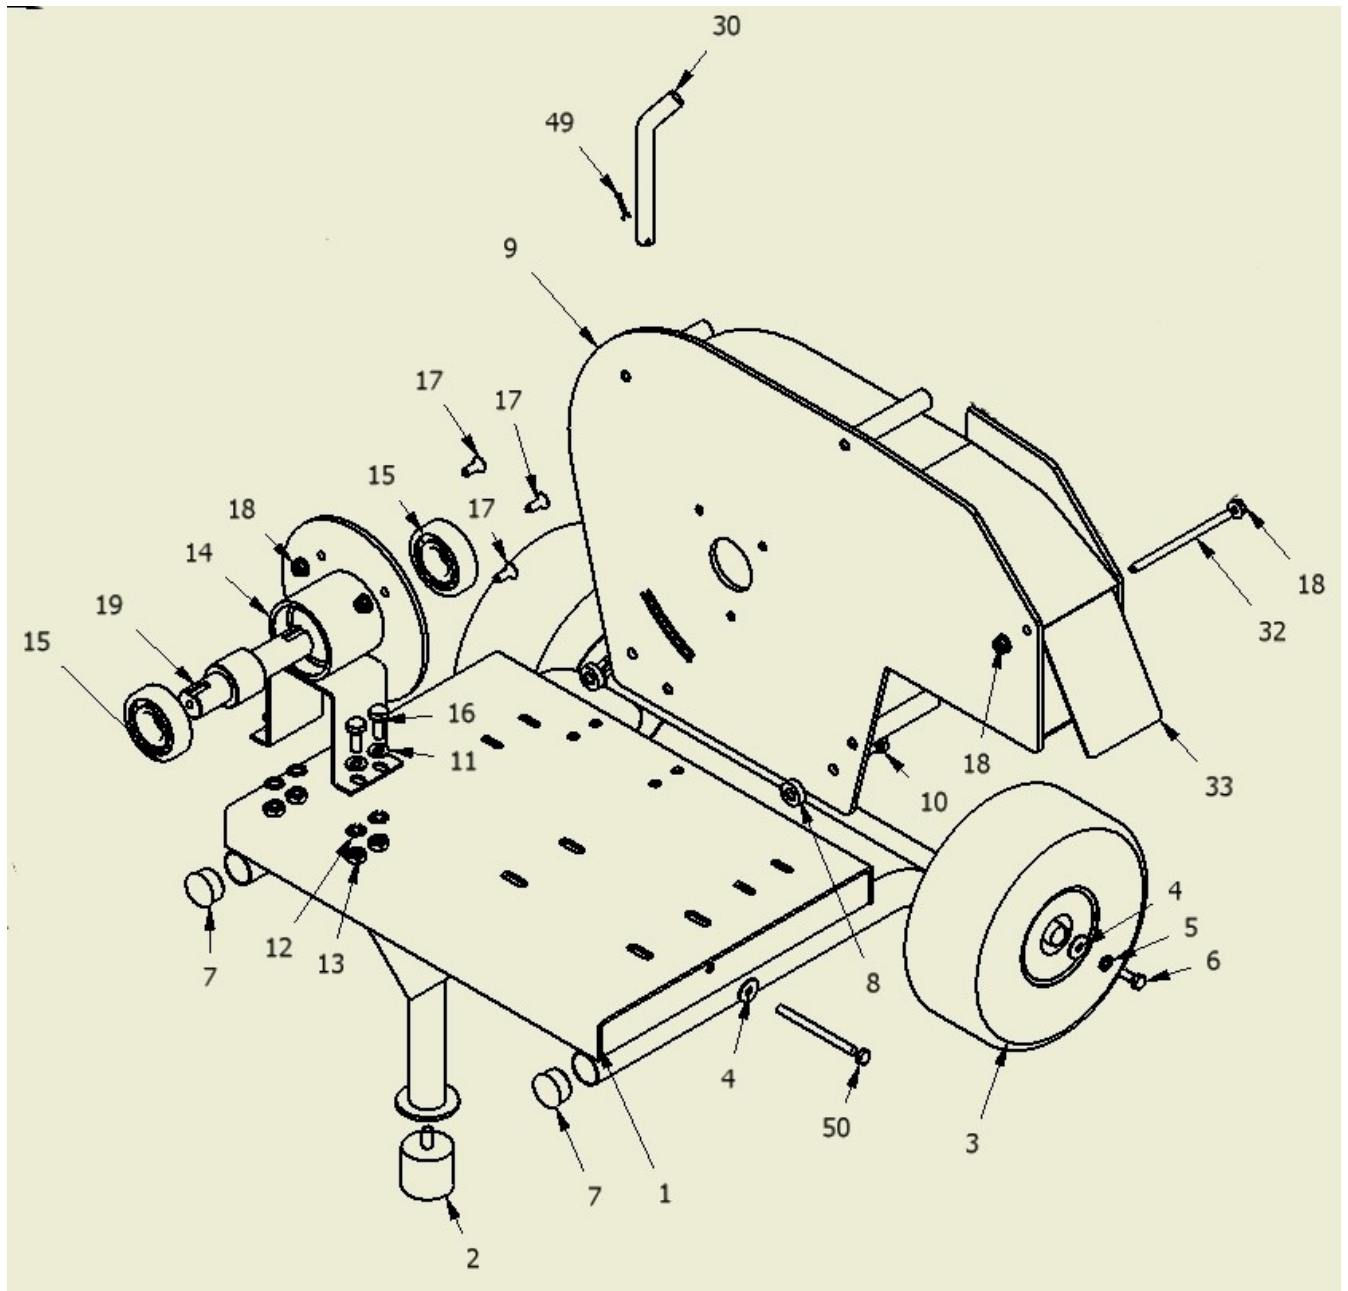

Shredder BIO 75

ENGINE TYPE	Robin EX17
DISPLACEMENT [cm³]	169
FUEL	Gasoline
TRANSMISSION	Belt
BLADES NUMBER	2
MAX DIAMETER [mm]	65
WEIGHT [kg]	80

Exploded View Complete

Complete Part List

Item	Part Number	QTY	Stock Number
1	Chassi	1	2040075
2	Sinobloco	1	2013990
3	Wheel	2	2013930
4	Washer	3	9060100
5	Washer	6	9060740
6	Bolt - M8 x 20	2	9020010
7	Plastic Cuver	4	2040016
8	Bushing	2	2040021
9	Drum BIO75	1	2040077
10	Bolt- M10 x 35	2	9000590
11	Washer - A 10.5	10	9060020
12	Washer M10	12	9060270
13	Nut - M10	6	9030910
14	Support Drum BIO75	1	2040076
15	Bearing	2	2040070
16	Bolt - M10 x 25	5	9030010
17	Bolt - M8x20	11	9020350
18	Nut M8	8	9020912
19	Shaft BIO75	1	2040071
20	Key 8 x 7 x 22	2	2011911
21	BIO75 Rotor	1	2040072
22	Bushing	20	3040052
23	Blade Int.	8	2040083
24	Blade	2	2040078
25	Pulley	1	2040073
26	Bushing	2	2016220
27	Bolt- M10 x 20	4	9030000
28	Bolt - M10 x 60	1	9020366
29	Door Drum BIO75	1	2040067
30	Axe Door Drum	1	2040066
31	Tunnel BIO75	1	2040074
32	Butterfly Shaft BIO75	1	2040079
33	Butterfly BIO75	1	2040081
34	MotorEX17	1	1999560
35	Key - 4.7x4.7x25	1	*****
36	Pulley MotorRobin	1	2040006
37	Washer M8	1	9060260
38	Bolt H. 5/16*1"1/4 UNF	1	9000790
39	Belt B26.5	1	2030041

Chassis Assembly

Item	Part Number	QTY	Stock Number
1	Chassi	1	2040075
2	Sinobloco	1	2013990
3	Wheel	2	2013930
4	Washer	3	9060100
5	Washer	2	9060740
6	Bolt - M8 x 20	2	9020010
7	Plastic Cuver	4	2040016
8	Bushing	2	2040021
9	Drum BIO75	1	2040077
10	Bolt- M10 x 35	2	9000590
11	Washer - A 10.5	10	9060020
12	Washer M10	12	9060270
13	Nut - M10	6	9030910
14	Support DrumBIO75	1	2040076
15	Bearing	2	2040070
16	Bolt - M10 x 25	5	9030010
17	Bolt - M8x20	11	9020350
18	Nut M8	8	9020912
19	Axis RotorBIO75	1	2040071
30	Axe Door Drum	1	2040066
32	Butterfly Shaft BIO75	1	2040079
33	Butterfly BIO75	1	2040081
49	Clip - 2,5 x 32	1	9070010