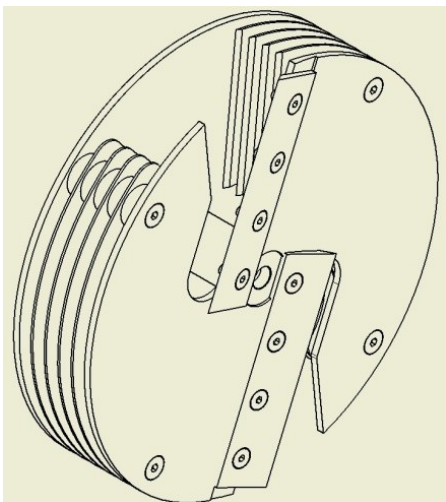

Chassis Assembly

Item	Part Number	QTY	Stock Number
1	Chassi	1	2040075
2	Sinobloco	1	2013990
3	Wheel	2	2013930
4	Washer	3	9060100
5	Washer	2	9060740
6	Bolt - M8 x 20	2	9020010
7	Plastic Cuver	4	2040016
8	Bushing	2	2040021
9	Drum BIO75	1	2040077
10	Bolt- M10 x 35	2	9000590
11	Washer - A 10.5	10	9060020
12	Washer M10	12	9060270
13	Nut - M10	6	9030910
14	Support DrumBIO75	1	2040076
15	Bearing	2	2040070
16	Bolt - M10 x 25	5	9030010
17	Bolt - M8x20	11	9020350
18	Nut M8	8	9020912
19	Axis RotorBIO75	1	2040071
30	Axe Door Drum	1	2040066
32	Butterfly Shaft BIO75	1	2040079
33	Butterfly BIO75	1	2040081
49	Clip - 2,5 x 32	1	9070010

Belt Capot Assembly

Item	Part Number	QTY	Stock Number
40	Capot Belt BIO75	1	2040061
41	Washer M6	8	9060000
42	Bolt H. RT. - M6 x 20	4	9010070
43	Nut - M6	4	9010030

Assembly of the Tunnel and Drum Cover

Item	Part Number	QTY	Stock Number
11	Washer - A 10.5	4	9060020
12	Washer M10	4	9060270
16	Bolt- M10 x 25	1	9030010
18	Nut M8	8	9020912
27	Bolt - M10 x 20	4	9030000
29	Door Drum BIO75	1	2040067
31	Tunnel BIO75	1	2040074

Pulley System

Item	Part Number	QTY	Stock Number
12	Washer M10	12	9060270
20	Key 8 x 7 x 22	2	2011911
25	Pulley	1	2040073
26	Bushing	2	2016220
27	Bolt- M10 x 20	4	9030000
35	Key - 4.7x4.7x25	1	*****
36	Pulley MotorRobin	1	2040006
37	Washer M8	1	9060260
38	Bolt H. 5/16*1"1/4 UNF	1	9000790
39	Belt B26.5	1	2030041

Cut Table Assembly

Item	Part Number	QTY	Stock Number
17	Bolt - M8x20	11	9020350
21	BIO75 Rotor	1	2040072
22	Bushing	20	3040052
23	Blade Int.	8	2040083
24	Blade	2	2040078

KIT BIO75 Rotor - **2001075**