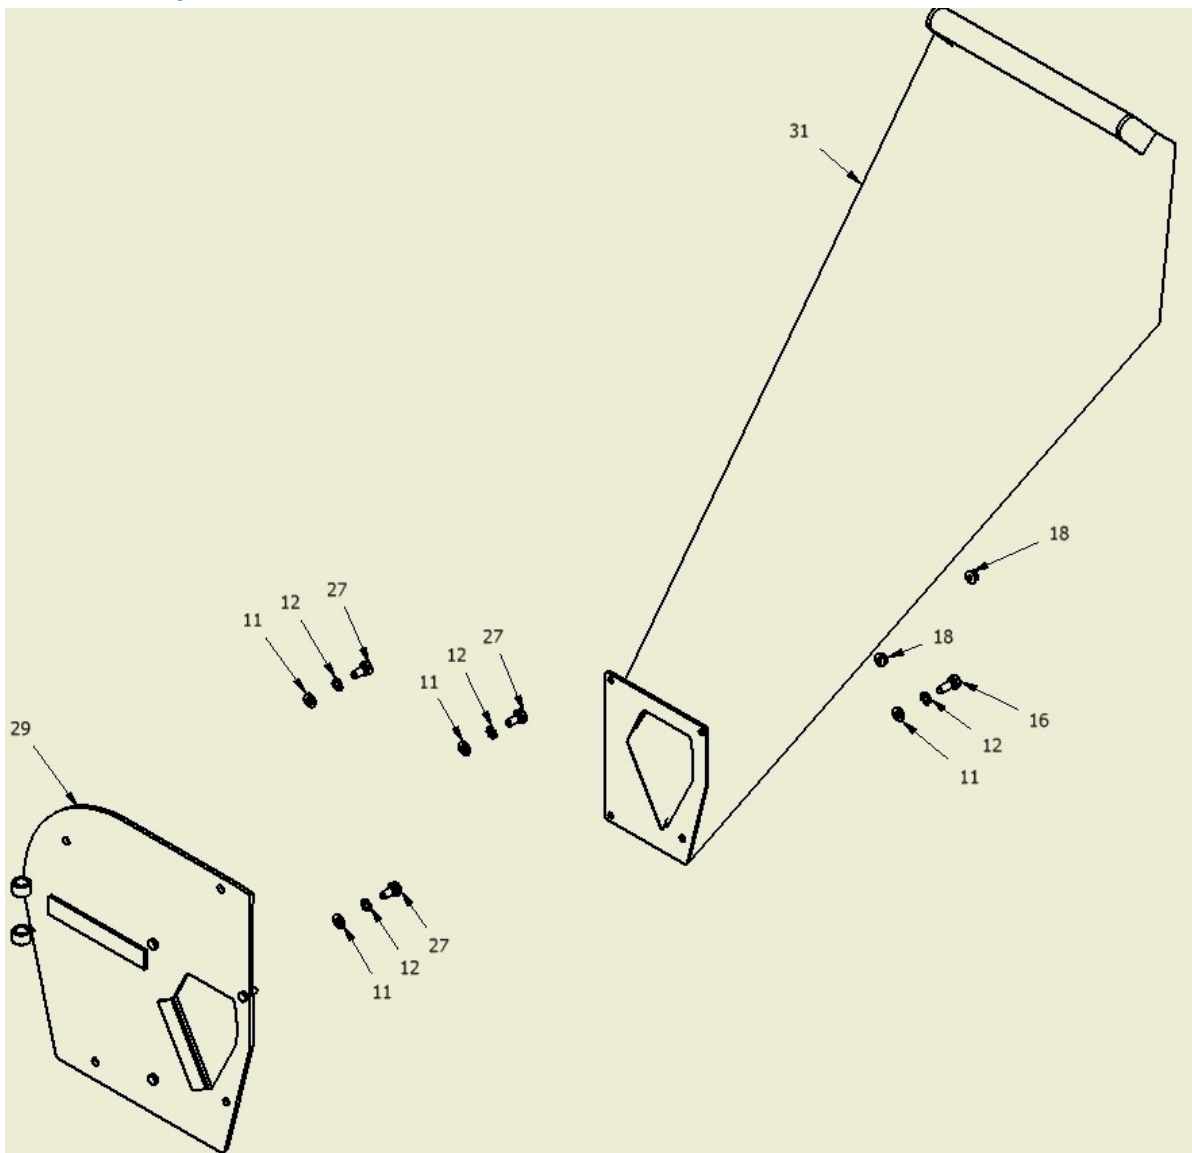

Chassis Assembly

Item	Part Number	QTY	Stock Number
1	Chassi	1	2040075
2	Sinobloco	1	2013990
3	Wheel	2	2013930
4	Washer	3	9060100
5	Washer	2	9060740
6	Bolt - M8 x 20	2	9020010
7	Plastic Cuver	4	2040016
8	Bushing	2	2040021
9	Drum BIO75	1	2040077
10	Bolt- M10 x 35	2	9000590
11	Washer - A 10.5	10	9060020
12	Washer M10	12	9060270
13	Nut - M10	6	9030910
14	Support DrumBIO75	1	2040076
15	Bearing	2	2040070
16	Bolt - M10 x 25	5	9030010
17	Bolt - M8x20	11	9020350
18	Nut M8	8	9020912
19	Axis RotorBIO75	1	2040071
30	Axe Door Drum	1	2040066
32	Butterfly Shaft BIO75	1	2040079
33	Butterfly BIO75	1	2040081
49	Clip - 2,5 x 32	1	9070010

Belt Capot Assembly

Item	Part Number	QTY	Stock Number
40	Capot Belt BIO75	1	2040061
41	Washer M6	8	9060000
42	Bolt H. RT. - M6 x 20	4	9010070
43	Nut - M6	4	9010030

Assembly of the Tunnel and Drum Cover

Item	Part Number	QTY	Stock Number
11	Washer - A 10.5	4	9060020
12	Washer M10	4	9060270
16	Bolt- M10 x 25	1	9030010
18	Nut M8	8	9020912
27	Bolt - M10 x 20	4	9030000
29	Door Drum BIO75	1	2040067
31	Tunnel BIO75	1	2040074