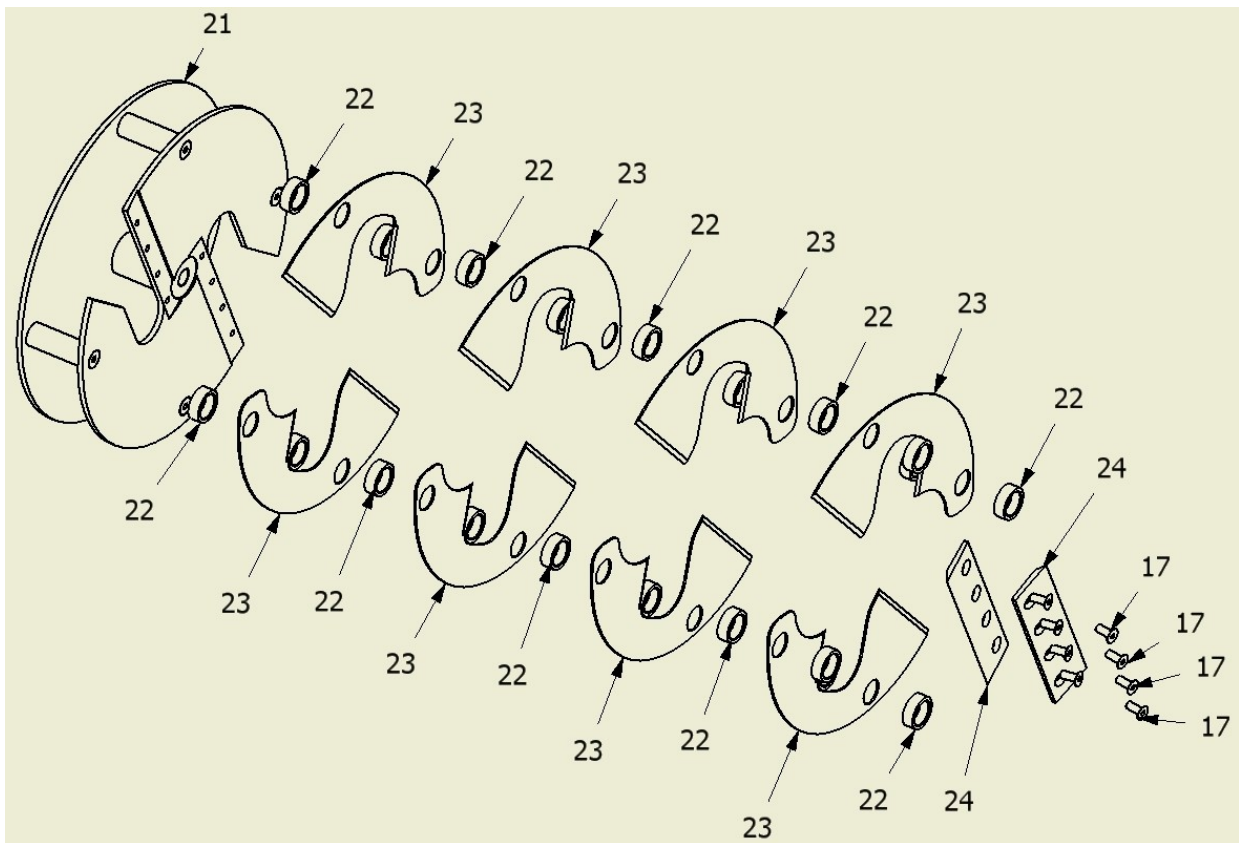

Chassis Assembly

Item	Part Number	QTY	Stock Number
1	Chassi	1	2040075
2	Sinobloco	1	2013990
3	Wheel	2	2013930
4	Washer	3	9060100
5	Washer	2	9060740
6	Bolt - M8 x 20	2	9020010
7	Plastic Cuver	4	2040016
8	Bushing	2	2040021
9	Drum BIO75	1	2040077
10	Bolt- M10 x 35	2	9000590
11	Washer - A 10.5	10	9060020
12	Washer M10	12	9060270
13	Nut - M10	6	9030910
14	Support DrumBIO75	1	2040076
15	Bearing	2	2040070
16	Bolt - M10 x 25	5	9030010
17	Bolt - M8x20	11	9020350
18	Nut M8	8	9020912
19	Axis RotorBIO75	1	2040071
30	Axe Door Drum	1	2040066
32	Butterfly Shaft BIO75	1	2040079
33	Butterfly BIO75	1	2040081
49	Clip - 2,5 x 32	1	9070010

Belt Capot Assembly

Item	Part Number	QTY	Stock Number
40	Capot Belt BIO75	1	2040061
41	Washer M6	8	9060000
42	Bolt H. RT. - M6 x 20	4	9010070
43	Nut - M6	4	9010030

Assembly of the Tunnel and Drum Cover

Item	Part Number	QTY	Stock Number
11	Washer - A 10.5	4	9060020
12	Washer M10	4	9060270
16	Bolt- M10 x 25	1	9030010
18	Nut M8	8	9020912
27	Bolt - M10 x 20	4	9030000
29	Door Drum BIO75	1	2040067
31	Tunnel BIO75	1	2040074

Pulley System

Item	Part Number	QTY	Stock Number
12	Washer M10	12	9060270
20	Key 8 x 7 x 22	2	2011911
25	Pulley	1	2040073
26	Bushing	2	2016220
27	Bolt- M10 x 20	4	9030000
35	Key - 4.7x4.7x25	1	*****
36	Pulley MotorRobin	1	2040006
37	Washer M8	1	9060260
38	Bolt H. 5/16*1"1/4 UNF	1	9000790
39	Belt B26.5	1	2030041

Cut Table Assembly

Item	Part Number	QTY	Stock Number
17	Bolt - M8x20	11	9020350
21	BIO75 Rotor	1	2040072
22	Bushing	20	3040052
23	Blade Int.	8	2040083
24	Blade	2	2040078

KIT BIO75 Rotor - **2001075**