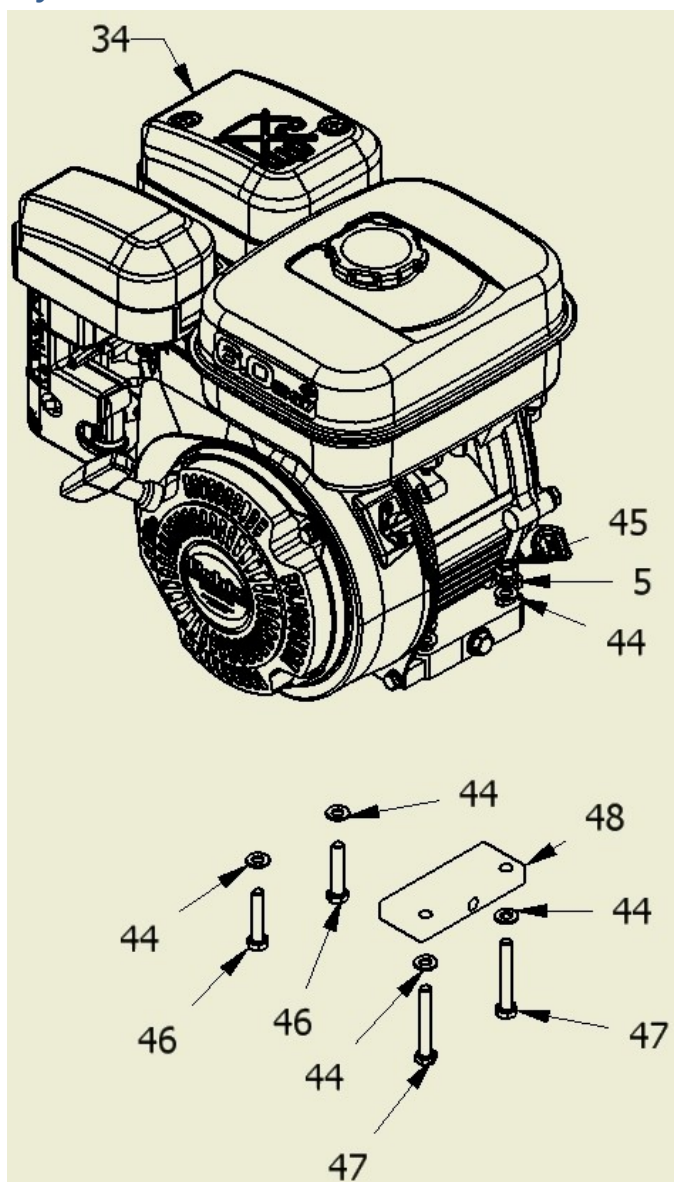

Shredder BIO 75

ENGINE TYPE	Robin EX17
DISPLACEMENT [cm³]	169
FUEL	Gasoline
TRANSMISSION	Belt
BLADES NUMBER	2
MAX DIAMETER [mm]	65
WEIGHT [kg]	80

Exploded View Complete

Complete Part List

Item	Part Number	QTY	Stock Number
1	Chassi	1	2040075
2	Sinobloco	1	2013990
3	Wheel	2	2013930
4	Washer	3	9060100
5	Washer	6	9060740
6	Bolt - M8 x 20	2	9020010
7	Plastic Cuver	4	2040016
8	Bushing	2	2040021
9	Drum BIO75	1	2040077
10	Bolt- M10 x 35	2	9000590
11	Washer - A 10.5	10	9060020
12	Washer M10	12	9060270
13	Nut - M10	6	9030910
14	Support Drum BIO75	1	2040076
15	Bearing	2	2040070
16	Bolt - M10 x 25	5	9030010
17	Bolt - M8x20	11	9020350
18	Nut M8	8	9020912
19	Shaft BIO75	1	2040071
20	Key 8 x 7 x 22	2	2011911
21	BIO75 Rotor	1	2040072
22	Bushing	20	3040052
23	Blade Int.	8	2040083
24	Blade	2	2040078
25	Pulley	1	2040073
26	Bushing	2	2016220
27	Bolt- M10 x 20	4	9030000
28	Bolt - M10 x 60	1	9020366
29	Door Drum BIO75	1	2040067
30	Axe Door Drum	1	2040066
31	Tunnel BIO75	1	2040074
32	Butterfly Shaft BIO75	1	2040079
33	Butterfly BIO75	1	2040081
34	MotorEX17	1	1999560
35	Key - 4.7x4.7x25	1	*****
36	Pulley MotorRobin	1	2040006
37	Washer M8	1	9060260
38	Bolt H. 5/16*1"1/4 UNF	1	9000790
39	Belt B26.5	1	2030041

40	Capot Belt BIO75	1	2040061
41	Washer M6	8	9060000
42	Bolt - M6 x 20	4	9010070
43	Nut - M6	4	9010030
44	Washer M8	8	9060010
45	Nut M8	4	9020900
46	Bolt - M8 x 40	2	9020060
47	Bolt - M8 x 55	2	9020085
48	Regulator Motor	1	2040017
49	Clip - 2,5 x 32	1	9070010
50	Bolt - M8 x 110	1	9020130

Motor Assembly

Item	Part Number	QTY	Stock Number
5	Washer	4	9060740
34	MotorEX17	1	1999560
44	Washer M8	8	9060010
45	Nut M8	4	9020900
46	Bolt - M8 x 40	2	9020060
47	Bolt - M8 x 55	2	9020085
48	Regulator Motor	1	2040017