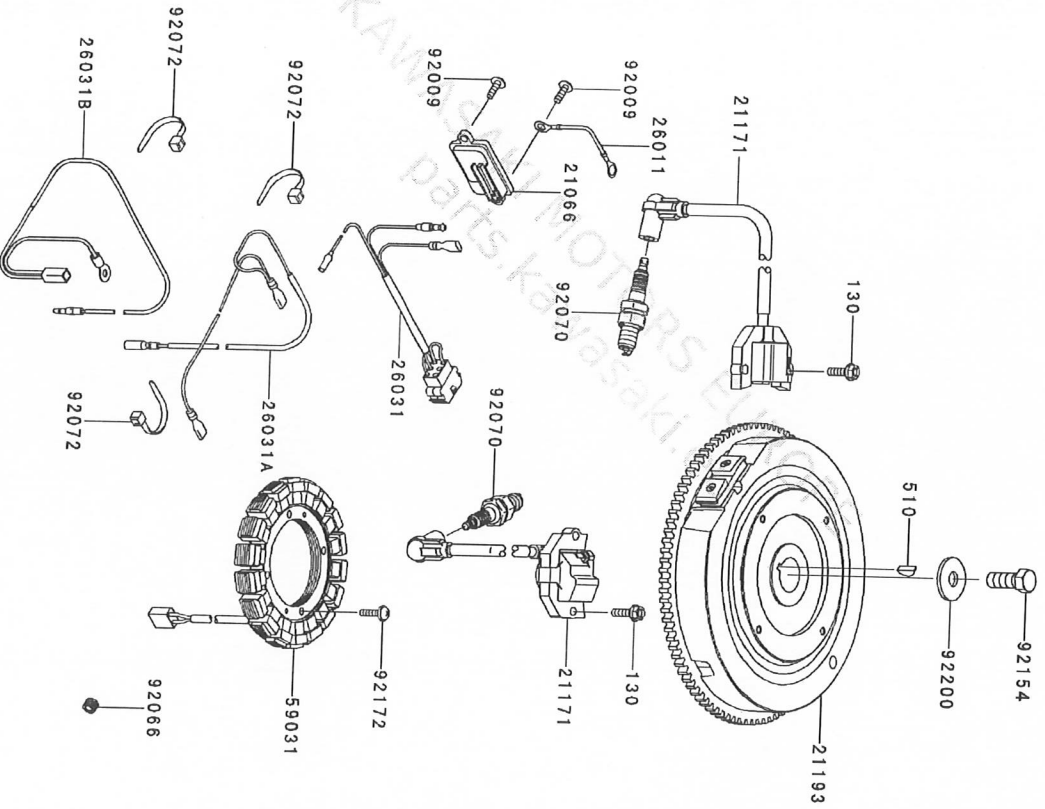

E0130-A216V

Ref. No.	Part Number	Designation	Quantity
312	312AA0600	NUT-HEX,6MM	4
11055	11055-7009	BRACKET	4
12004	12004-0740	VALVE-IN TAKE	2
12005	12005-0793	VALVE-EXHAUST	2
12009	12009-7001	RETAINER-VALVE SPRING	4
12011	12011-2056	COLLET	8
12016	12016-0040	ARM-ROCKER	4
12032	12032-7001	TAPPET	4
13070	13070-7017	GUIDE GOVERNOR	1
13116	13116-7008	ROD-PUSH	4
13271	13271-7007	PLATE	1
13271A	13271-7021	PLATE GOVERNOR	1
42036	42036-7021	SLEEVE	1
49078	49078-7002	SPRING-ENGINE VALVE,IN	4
49118	49118-0809	CAMSHAFT-COMP	1
92033	92033-0778	RING-SNAP	3
92140	92140-7005	BALL	6
92145	92145-1653	SPRING	1
92152	92152-1689	COLLAR	4
92153	92153-7100	BOLT,6X29.5	4
92154	92154-1267	BOLT,8X18.2	4
92200	92200-0945	WASHER,16X42X0.91	1
92200A	92200-2151	WASHER,8.1X18X0.5	4
92200B	92200-7048	WASHER,16.3X30X2.28	1

E0140-A530J

Ref. No.	Part Number	Designation	Quantity
555	555A0420	PIN-SPRING,4X20	1
13272	13272-7011	PLATE,ROTOR	1
14075	14075-0707	CAP-ASSY	1
16154	16154-7010	ROTOR-PUMP,OUTER	1
16154A	16154-7011	ROTOR-PUMP,INNER	1
49065	49065-7006	FILTER-OIL	1
49065A	49065-7007	FILTER-OIL	1
59071	59071-7023	JOINT	1
59231	59231-0746	FILLER	1
92055	92055-0892	RING-O,15.8X2.4	2
92066	92066-0827	PLUG	1
92140	92140-7003	BALL,STEEL,13/32	1
92145	92145-1809	SPRING,OIL RELIEF	1
92153	92154-2823	BOLT,6MM	1
92154	92154-2938	BOLT,6X12	3

E0160-B983A

Ref. No.	Part Number	Designation	Quantity
130	130BA0616	BOLT-FLANGED,6X16	4
510	510A5100	KEY-WOODRUFF	1
21066	21066-7017	REGULATOR-VOLTAGE	1
21171	21171-0740	COIL-ASSY-IGNITION	2
21193	21193-0035	FLYWHEEL-ASSY	1
26011	26011-2234	WIRE-LEAD	1
26031	26031-1624	HARNES	1
26031A	26031-7040	HARNES	1
26031B	26031-7047	HARNES	1
59031	59031-7017	COIL-CHARGING	1
92009	92009-2303	SCREW	2
92066	92066-0881	PLUG	1
92070	BPR4ES	PLUG-SPARK,BPR4ES(NGK),SOLID	2
92072	92072-7003	BAND	3
92154	92154-7003	BOLT,12X30	1
92172	92172-7018	SCREW,5X20	4
92200	92200-7002	WASHER	1