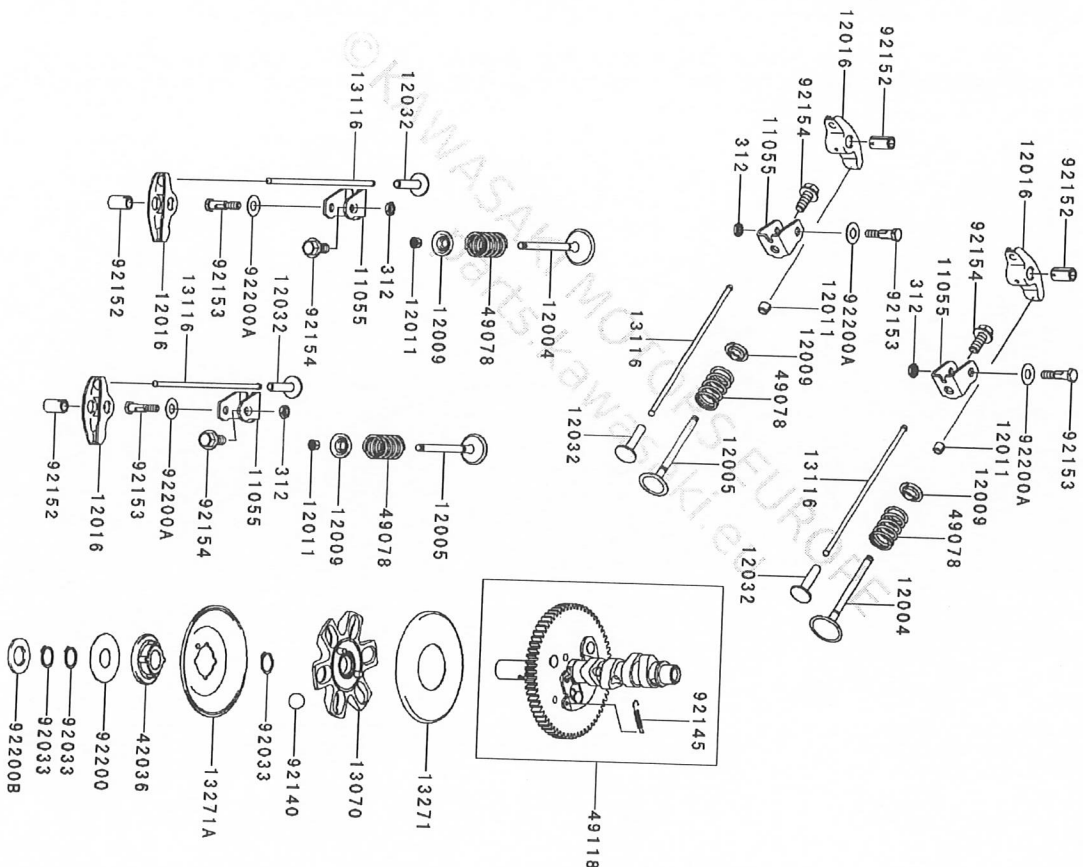

92066A	92066-0881	PLUG	1
92066B	92066-2223	PLUG	1
92104	92104-0007	GASKET-LIQUID,TR1217H	AR
92153	92153-7054	BOLT,8X50	14
92154	92154-2938	BOLT,6X12	7
92172	92172-0870	SCREW,4X8	1

E0120-A530D

Ref. No.	Part Number	Designation	Quantity
	13001	13001-7031 PISTON-ENGINE	2
	13002	13002-7001 PIN-PISTON	2
	13008	13008-0583 RING-SET-PISTON	2
	13025	13025-7010 RING-SET-PISTON L.0.50	AR
	13029	13029-7011 PISTON-ENGINE L.0.50	AR
	13031	13031-0814 CRANKSHAFT-COMP	1
	13251	13251-0718 ROD-ASSY-CONNECTING	2
	92033	92033-0780 RING-SNAP	4
	92154	92154-2842 BOLT,6X35	4

E0130-A216V

Ref. No.	Part Number	Designation	Quantity
312	312AA0600	NUT-HEX,6MM	4
11055	11055-7009	BRACKET	4
12004	12004-0740	VALVE-IN TAKE	2
12005	12005-0793	VALVE-EXHAUST	2
12009	12009-7001	RETAINER-VALVE SPRING	4
12011	12011-2056	COLLET	8
12016	12016-0040	ARM-ROCKER	4
12032	12032-7001	TAPPET	4
13070	13070-7017	GUIDE GOVERNOR	1
13116	13116-7008	ROD-PUSH	4
13271	13271-7007	PLATE	1
13271A	13271-7021	PLATE GOVERNOR	1
42036	42036-7021	SLEEVE	1
49078	49078-7002	SPRING-ENGINE VALVE,IN	4
49118	49118-0809	CAMSHAFT-COMP	1
92033	92033-0778	RING-SNAP	3
92140	92140-7005	BALL	6
92145	92145-1653	SPRING	1
92152	92152-1689	COLLAR	4
92153	92153-7100	BOLT,6X29.5	4
92154	92154-1267	BOLT,8X18.2	4
92200	92200-0945	WASHER,16X42X0.91	1
92200A	92200-2151	WASHER,8.1X18X0.5	4
92200B	92200-7048	WASHER,16.3X30X2.28	1

E0140-A530J

Ref. No.	Part Number	Designation	Quantity
555	555A0420	PIN-SPRING,4X20	1
13272	13272-7011	PLATE,ROTOR	1
14075	14075-0707	CAP-ASSY	1
16154	16154-7010	ROTOR-PUMP,OUTER	1
16154A	16154-7011	ROTOR-PUMP,INNER	1
49065	49065-7006	FILTER-OIL	1
49065A	49065-7007	FILTER-OIL	1
59071	59071-7023	JOINT	1
59231	59231-0746	FILLER	1
92055	92055-0892	RING-O,15.8X2.4	2
92066	92066-0827	PLUG	1
92140	92140-7003	BALL,STEEL,13/32	1
92145	92145-1809	SPRING,OIL RELIEF	1
92153	92154-2823	BOLT,6MM	1
92154	92154-2938	BOLT,6X12	3