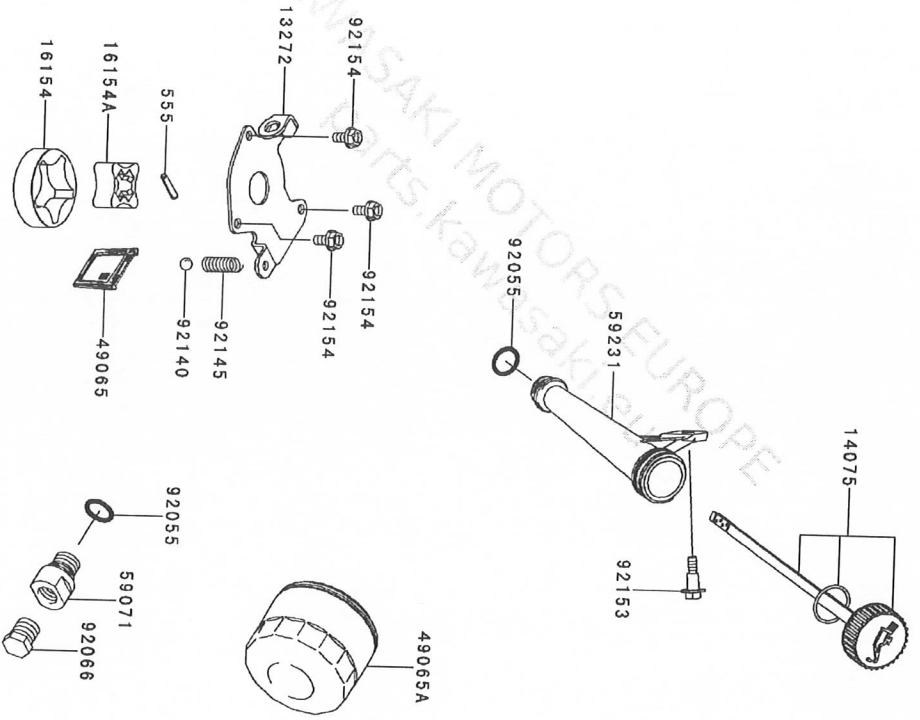

92066A	92066-0881	PLUG	1
92066B	92066-2223	PLUG	1
92104	92104-0007	GASKET-LIQUID,TR1217H	AR
92153	92153-7054	BOLT,8X50	14
92154	92154-2938	BOLT,6X12	7
92172	92172-0870	SCREW,4X8	1

E0120-A530D

Ref. No.	Part Number	Designation	Quantity
	13001	13001-7031 PISTON-ENGINE	2
	13002	13002-7001 PIN-PISTON	2
	13008	13008-0583 RING-SET-PISTON	2
	13025	13025-7010 RING-SET-PISTON L.0.50	AR
	13029	13029-7011 PISTON-ENGINE L.0.50	AR
	13031	13031-0814 CRANKSHAFT-COMP	1
	13251	13251-0718 ROD-ASSY-CONNECTING	2
	92033	92033-0780 RING-SNAP	4
	92154	92154-2842 BOLT,6X35	4

E0130-A216V

Ref. No.	Part Number	Designation	Quantity
312	312AA0600	NUT-HEX,6MM	4
11055	11055-7009	BRACKET	4
12004	12004-0740	VALVE-IN TAKE	2
12005	12005-0793	VALVE-EXHAUST	2
12009	12009-7001	RETAINER-VALVE SPRING	4
12011	12011-2056	COLLET	8
12016	12016-0040	ARM-ROCKER	4
12032	12032-7001	TAPPET	4
13070	13070-7017	GUIDE GOVERNOR	1
13116	13116-7008	ROD-PUSH	4
13271	13271-7007	PLATE	1
13271A	13271-7021	PLATE GOVERNOR	1
42036	42036-7021	SLEEVE	1
49078	49078-7002	SPRING-ENGINE VALVE,IN	4
49118	49118-0809	CAMSHAFT-COMP	1
92033	92033-0778	RING-SNAP	3
92140	92140-7005	BALL	6
92145	92145-1653	SPRING	1
92152	92152-1689	COLLAR	4
92153	92153-7100	BOLT,6X29.5	4
92154	92154-1267	BOLT,8X18.2	4
92200	92200-0945	WASHER,16X42X0.91	1
92200A	92200-2151	WASHER,8.1X18X0.5	4
92200B	92200-7048	WASHER,16.3X30X2.28	1

E0140-A530J

Ref. No.	Part Number	Designation	Quantity
555	555A0420	PIN-SPRING,4X20	1
13272	13272-7011	PLATE,ROTOR	1
14075	14075-0707	CAP-ASSY	1
16154	16154-7010	ROTOR-PUMP,OUTER	1
16154A	16154-7011	ROTOR-PUMP,INNER	1
49065	49065-7006	FILTER-OIL	1
49065A	49065-7007	FILTER-OIL	1
59071	59071-7023	JOINT	1
59231	59231-0746	FILLER	1
92055	92055-0892	RING-O,15.8X2.4	2
92066	92066-0827	PLUG	1
92140	92140-7003	BALL,STEEL,13/32	1
92145	92145-1809	SPRING,OIL RELIEF	1
92153	92154-2823	BOLT,6MM	1
92154	92154-2938	BOLT,6X12	3