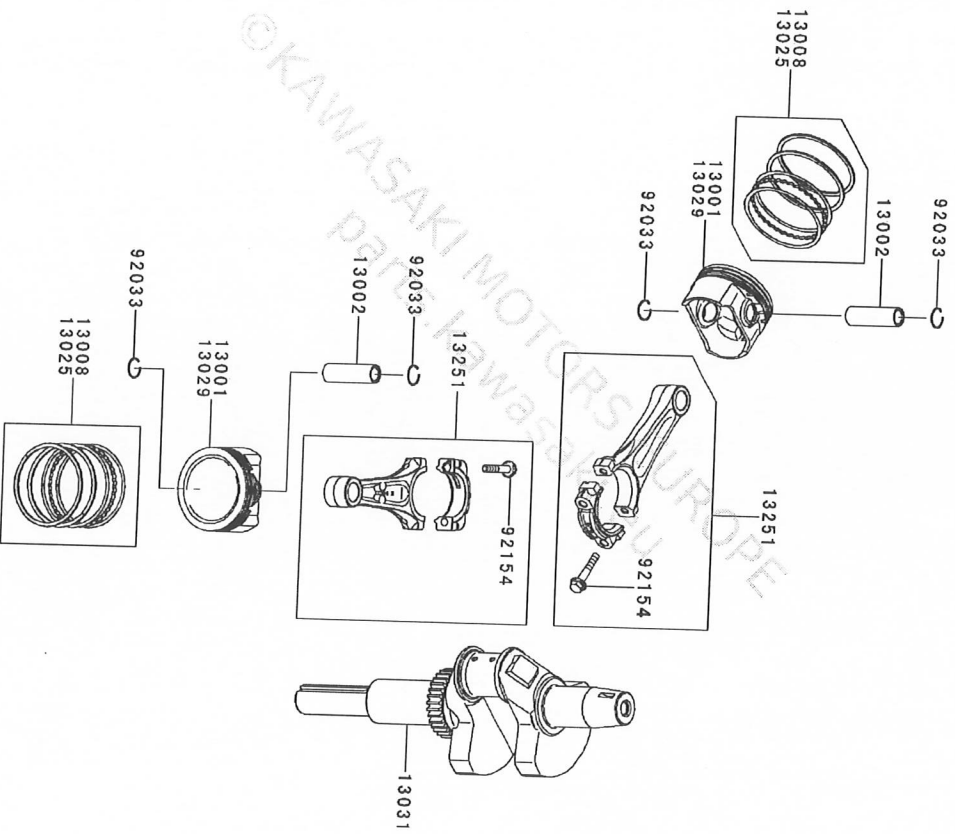

92066A	92066-0881	PLUG	1
92066B	92066-2223	PLUG	1
92104	92104-0007	GASKET-LIQUID,TR1217H	AR
92153	92153-7054	BOLT,8X50	14
92154	92154-2938	BOLT,6X12	7
92172	92172-0870	SCREW,4X8	1

E0120-A530D

Ref. No.	Part Number	Designation	Quantity
	13001	13001-7031 PISTON-ENGINE	2
	13002	13002-7001 PIN-PISTON	2
	13008	13008-0583 RING-SET-PISTON	2
	13025	13025-7010 RING-SET-PISTON L.0.50	AR
	13029	13029-7011 PISTON-ENGINE L.0.50	AR
	13031	13031-0814 CRANKSHAFT-COMP	1
	13251	13251-0718 ROD-ASSY-CONNECTING	2
	92033	92033-0780 RING-SNAP	4
	92154	92154-2842 BOLT,6X35	4

E0130-A216V

Ref. No.	Part Number	Designation	Quantity
312	312AA0600	NUT-HEX,6MM	4
11055	11055-7009	BRACKET	4
12004	12004-0740	VALVE-IN TAKE	2
12005	12005-0793	VALVE-EXHAUST	2
12009	12009-7001	RETAINER-VALVE SPRING	4
12011	12011-2056	COLLET	8
12016	12016-0040	ARM-ROCKER	4
12032	12032-7001	TAPPET	4
13070	13070-7017	GUIDE GOVERNOR	1
13116	13116-7008	ROD-PUSH	4
13271	13271-7007	PLATE	1
13271A	13271-7021	PLATE GOVERNOR	1
42036	42036-7021	SLEEVE	1
49078	49078-7002	SPRING-ENGINE VALVE,IN	4
49118	49118-0809	CAMSHAFT-COMP	1
92033	92033-0778	RING-SNAP	3
92140	92140-7005	BALL	6
92145	92145-1653	SPRING	1
92152	92152-1689	COLLAR	4
92153	92153-7100	BOLT,6X29.5	4
92154	92154-1267	BOLT,8X18.2	4
92200	92200-0945	WASHER,16X42X0.91	1
92200A	92200-2151	WASHER,8.1X18X0.5	4
92200B	92200-7048	WASHER,16.3X30X2.28	1

E0140-A530J

Ref. No.	Part Number	Designation	Quantity
555	555A0420	PIN-SPRING,4X20	1
13272	13272-7011	PLATE,ROTOR	1
14075	14075-0707	CAP-ASSY	1
16154	16154-7010	ROTOR-PUMP,OUTER	1
16154A	16154-7011	ROTOR-PUMP,INNER	1
49065	49065-7006	FILTER-OIL	1
49065A	49065-7007	FILTER-OIL	1
59071	59071-7023	JOINT	1
59231	59231-0746	FILLER	1
92055	92055-0892	RING-O,15.8X2.4	2
92066	92066-0827	PLUG	1
92140	92140-7003	BALL,STEEL,13/32	1
92145	92145-1809	SPRING,OIL RELIEF	1
92153	92154-2823	BOLT,6MM	1
92154	92154-2938	BOLT,6X12	3