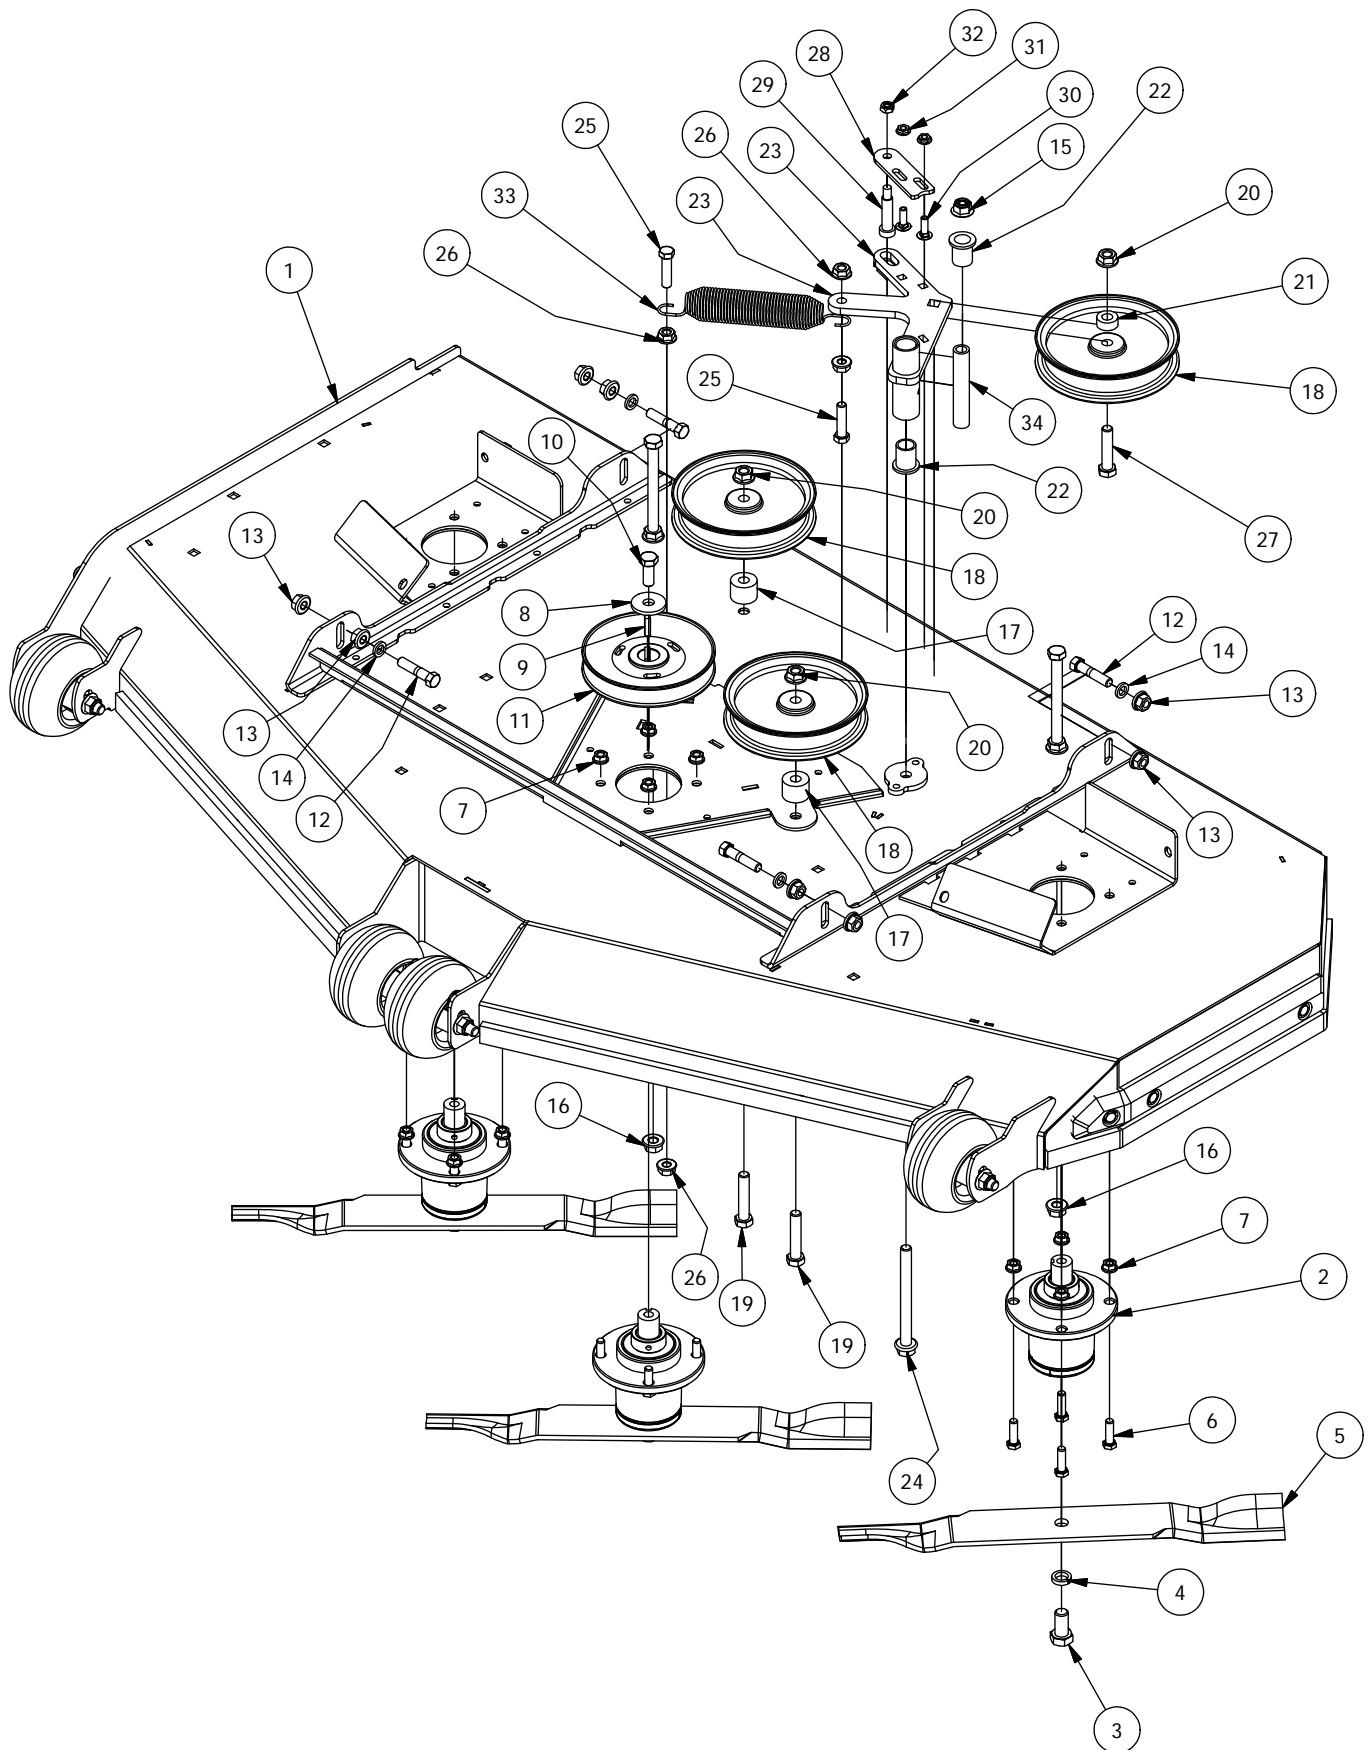

61" Deck Assembly-2

RZ 61 Deck assembly-2			
ITEM	QTY	PART NUMBER	DESCRIPTION
1	1	490-0043-00	RZ Mower 61" Deck Assembly
2	3	437-0006-00	RZ Mower Deck Spindle Assy
3	3	418-0007-00	5/8-18 X 1-1/4 HEX C/S GR 5 ZINC
4	3	419-0004-00	5/8 SPLIT LOCKWASHER ZINC
5	3	438-0002-00	61" Mower Deck Blade
6	12	418-0005-00	3/8-16 x 1-1/4 Hex Bolt GR5
7	12	413-0004-00	3/8-16 HEX FLANGE NUT W/SERR ZINC
8	3	419-0003-00	1/2" X 1-5/8 BELLEVILLE CUP WASHER ZINC YELLOW
9	3	442-0001-00	1/4 X 1 SQUARE KEY STOCK
10	3	418-0006-00	1/2-20 X 1-1/4 HEX C/S GR 5 ZINC
11	3	433-0003-00	Deck Pulley 61"
12	4	418-0046-00	7/16-14 X 2 HEX C/S GR 5 ZINC YELLOW
13	8	413-0011-00	7/16-14 HEX FLANGE NUT W/SERR ZINC YELLOW
14	4	419-0010-00	.443 ID X .750 OD X .125 THK NYLON BLACK
15	4	413-0002-00	1/2-13 NYLON INSERT FLANGE LOCKNUT ZC YELLOW
16	4	413-0005-00	1/2-13 HEX FLANGE NUT W/SERR ZINC YELLOW
17	2	425-0002-00	Mower Deck Idler Spacer
18	3	433-0007-00	Mower 6-3/4" Deck Idler Pulley
19	2	418-0014-00	1/2-13 X 2-1/2 HEX FLANGE BOLT GR 8 ZC YELLOW
20	3	413-0010-00	1/2-13 HEX FLANGE NUT W/SERR ZINC
21	1	425-0007-00	Mower IDLER PULLEY SPACER
22	2	410-0007-00	3/4" ID X 15/16" OD X 1-1/8" LENGTH FLANGE BUSHING
23	1	490-0019-00	Mower Deck Idler Pulley Arm Assembly
24	1	418-0009-00	1/2-13 X 5-1/2 HEX FLANGE BOLT GR 8 ZY
25	2	418-0011-00	7/16-14 X 1-3/4 HEX C/S GR 2 ZINC (NOT A/T)
26	4	413-0001-00	7/16-14 HEX FLANGE NUT W/SERR ZINC
27	1	418-0012-00	1/2-13 X 2-1/4 HEX C/S GR 5 ZINC
28	1	439-0257-00	Deck Idler Pulley Belt Retainer Brkt
29	1	618-6064-00	12"X1-3/4" Shoulder Bolt
30	2	418-0010-00	5/16-18 X 1 CARRIAGE BOLT ZINC
31	2	413-0006-00	5/16-18 HEX FLANGE NUT W/SERR ZINC
32	1	613-2004-00	3/8"-16 Nyloc Jam Nut
33	1	434-0005-00	Deck/pump idler spring
34	1	425-0006-00	Mower Inner Idler Spacer